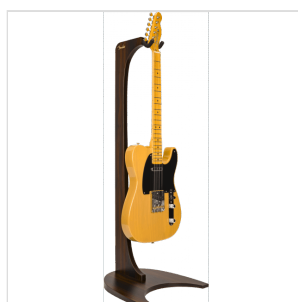

0991829000

SUPPORTO DA MURO FENDER DELUXE WOODEN**0991829000**

Ecco l'innovativa linea Fender di arredi per la vostra strumentazione, composta da raffinati stand dalla meravigliosa lavorazione, perfetti per musicisti come per i collezionisti. Accuratamente progettata con robusti materiali, questa collezione offre un modo elegante e funzionale per mostrare orgogliosamente i vostri strumenti, con un tocco di alta classe per la vostra casa o studio.

Lo Stand Sospeso Deluxe in Legno per Chitarra Fender si distingue per il suo attraente design in stile Mid-Century Modern per accogliere in modo sicuro il vostro strumento. Progettato da zero con una base pesante e stabilissima, questo stand per appendere la chitarra è elegante quanto sicuro.

0991829000

SUPPORTO DA MURO FENDER DELUXE WOODEN

0991829000

DETTAGLI DEL PRODOTTO

CARATTERISTICHE PRINCIPALI

Elegante finitura noce

Misure montato: 39,97 x 38,1 x 107,95 cm (15.5" x 15" x 42.5")

Imbottitura della forcella gommata antigraffio

Adatto alla maggior parte delle chitarre elettriche, acustiche e bassi

Collaudato e ritenuto sicuro per le finiture standard al poliuretano

Istruzioni per il montaggio incluse