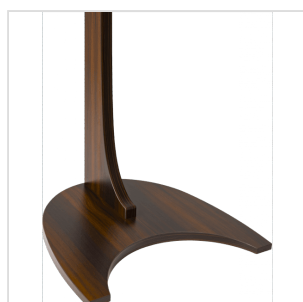

0991829000

SUPPORTO DA MURO FENDER DELUXE WOODEN**0991829000**

Ecco l'innovativa linea Fender di arredi per la vostra strumentazione, composta da raffinati stand dalla meravigliosa lavorazione, perfetti per musicisti come per i collezionisti. Accuratamente progettata con robusti materiali, questa collezione offre un modo elegante e funzionale per mostrare orgogliosamente i vostri strumenti, con un tocco di alta classe per la vostra casa o studio.

Lo Stand Sospeso Deluxe in Legno per Chitarra Fender si distingue per il suo attraente design in stile Mid-Century Modern per accogliere in modo sicuro il vostro strumento. Progettato da zero con una base pesante e stabilissima, questo stand per appendere la chitarra è elegante quanto sicuro.

0991829000

SUPPORTO DA MURO FENDER DELUXE WOODEN

0991829000

DETTAGLI DEL PRODOTTO

CARATTERISTICHE PRINCIPALI

Elegante finitura noce

Misure montato: 39,97 x 38,1 x 107,95 cm (15.5" x 15" x 42.5")

Imbottitura della forcella gommata antigraffio

Adatto alla maggior parte delle chitarre elettriche, acustiche e bassi

Collaudato e ritenuto sicuro per le finiture standard al poliuretano

Istruzioni per il montaggio incluse