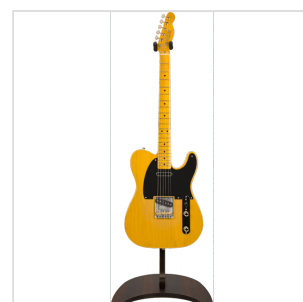

0991829000

SUPPORTO DA MURO FENDER DELUXE WOODEN**0991829000**

Ecco l'innovativa linea Fender di arredi per la vostra strumentazione, composta da raffinati stand dalla meravigliosa lavorazione, perfetti per musicisti come per i collezionisti. Accuratamente progettata con robusti materiali, questa collezione offre un modo elegante e funzionale per mostrare orgogliosamente i vostri strumenti, con un tocco di alta classe per la vostra casa o studio.

Lo Stand Sospeso Deluxe in Legno per Chitarra Fender si distingue per il suo attraente design in stile Mid-Century Modern per accogliere in modo sicuro il vostro strumento. Progettato da zero con una base pesante e stabilissima, questo stand per appendere la chitarra è elegante quanto sicuro.

0991829000

SUPPORTO DA MURO FENDER DELUXE WOODEN

0991829000

DETTAGLI DEL PRODOTTO

CARATTERISTICHE PRINCIPALI

Elegante finitura noce

Misure montato: 39,97 x 38,1 x 107,95 cm (15.5" x 15" x 42.5")

Imbottitura della forcella gommata antigraffio

Adatto alla maggior parte delle chitarre elettriche, acustiche e bassi

Collaudato e ritenuto sicuro per le finiture standard al poliuretano

Istruzioni per il montaggio incluse