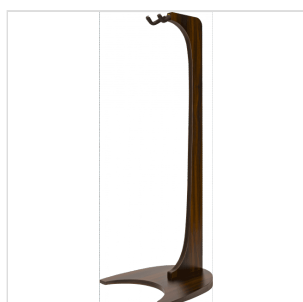

0991829000

SUPPORTO DA MURO FENDER DELUXE WOODEN**0991829000**

Ecco l'innovativa linea Fender di arredi per la vostra strumentazione, composta da raffinati stand dalla meravigliosa lavorazione, perfetti per musicisti come per i collezionisti. Accuratamente progettata con robusti materiali, questa collezione offre un modo elegante e funzionale per mostrare orgogliosamente i vostri strumenti, con un tocco di alta classe per la vostra casa o studio.

Lo Stand Sospeso Deluxe in Legno per Chitarra Fender si distingue per il suo attraente design in stile Mid-Century Modern per accogliere in modo sicuro il vostro strumento. Progettato da zero con una base pesante e stabilissima, questo stand per appendere la chitarra è elegante quanto sicuro.

0991829000

SUPPORTO DA MURO FENDER DELUXE WOODEN

0991829000

DETTAGLI DEL PRODOTTO

CARATTERISTICHE PRINCIPALI

Elegante finitura noce

Misure montato: 39,97 x 38,1 x 107,95 cm (15.5" x 15" x 42.5")

Imbottitura della forcella gommata antigraffio

Adatto alla maggior parte delle chitarre elettriche, acustiche e bassi

Collaudato e ritenuto sicuro per le finiture standard al poliuretano

Istruzioni per il montaggio incluse