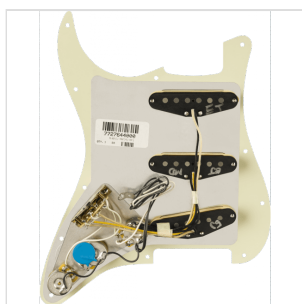

0992248508

PRE-WIRED STRAT® PICKGUARD, ERIC JOHNSON SIGNATURE, MINT GREEN 11 HOLE PG

Personalizza il tuo suono con i battipenna Stratocaster precablati. Costruito con componenti di classe superiore negli stessi impianti delle nostre iconiche chitarre, questo battipenna è facile da installare. Basta rimuovere il vecchio battipenna, saldare la presa di uscita e i fili di massa, avvitare il nuovo battipenna e sei pronto a scatenarti con un puro sound Fender. Con un'uscita leggermente più intensa dei tipici pickup vintage e una potente combinazione di magneti, questi pickup sonicamente potenti e altamente dinamici producono il bilanciamento perfetto tra timbri clean, rhythm distorti e solisti, per soddisfare i musicisti di qualsiasi livello, con qualsiasi amplificatore. Il pickup al manico è basato su un pickup Stratocaster del '54, con magneti in alnico 3 sovradimensionati. Il pickup centrale, basato su un pickup Stratocaster del '63, impiega magneti in alnico del trattamento speciale ed è avvolto al contrario per annullare i ronzii quando viene utilizzato insieme al pickup al manico o al ponte. Il pickup al ponte usa magneti in alnico 5 ed è progettato per avere un'uscita più intensa, senza sacrificare la brillantezza della melodiosa gamma acuta.

0992248508

PRE-WIRED STRAT® PICKGUARD, ERIC JOHNSON SIGNATURE, MINT GREEN 11 HOLE PG

DETTAGLI DEL PRODOTTO

CARATTERISTICHE PRINCIPALI

Pickup al ponte con uscita più intensa

Uscita altamente dinamica e bilanciata

Pickup al manico con magneti in alnico 3 sovradimensionati

Magneti in alnico 5 nei pickup al ponte e centrale

Pickup centrale avvolto in senso inverso, per eliminare ogni ronzio

Colore: Mint Green

Tipo di strumento: Stratocaster®

SPECIFICHE

Battipenna 3-Ply Mint Green

Pickguard ply 3-Ply

Pickup cover Aged White

Manopole di controllo Aged White

Punta levetta selettore Aged White

Finitura hardware Chrome

Tipo di montaggio 11-Hole Modern