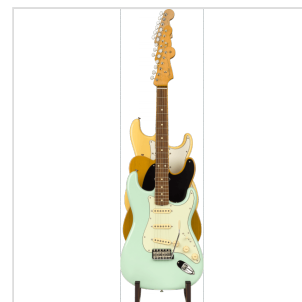

0991829001

SUPPORTO PER 3 CHITARRE FENDER DELUXE WOODEN

Ecco la nostra innovativa linea di arredi per la vostra strumentazione, composta da raffinati stand dalla meravigliosa lavorazione, perfetti per musicisti come per i collezionisti. Accuratamente progettata con robusti materiali, questa collezione offre un modo elegante e funzionale per mostrare orgogliosamente i vostri strumenti, con un tocco di alta classe per la vostra casa o studio. Tre chitarre a portata di mano! Lo Stand Fender Deluxe in Legno per Chitarra a Più Livelli si distingue per il suo attraente design in stile Mid-Century Modern che garantisce un rapido accesso alle vostre chitarre elettriche. La costruzione su più livelli permette di accogliere in modo sicuro i vostri strumenti massimizzando lo spazio grazie al design compatto.

0991829001

SUPPORTO PER 3 CHITARRE FENDER DELUXE WOODEN

DETTAGLI DEL PRODOTTO

CARATTERISTICHE PRINCIPALI

Elegante finitura noce

Stand multiplo per chitarre elettriche

Dimensioni: 20,95x42,24x41,91 cm (8.25"x16.63"x16.5")