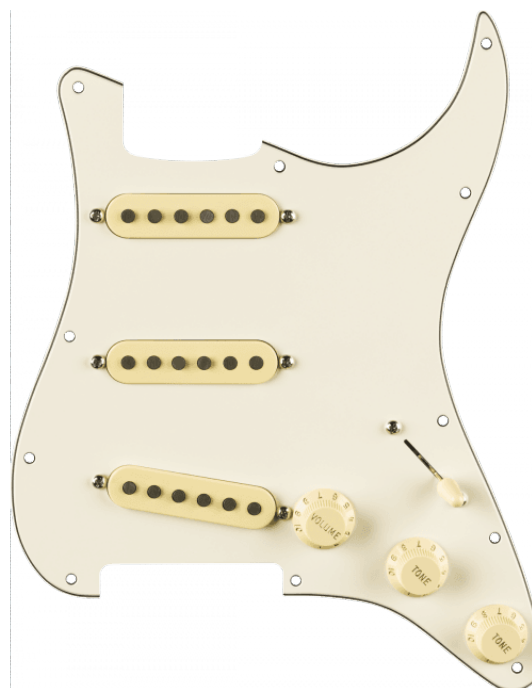

0992248509

PRE-WIRED STRAT® PICKGUARD, ERIC JOHNSON SIGNATURE, PARCHMENT 11 HOLE PG

Personalizza il tuo suono con i battipenna Stratocaster precablati. Costruito con componenti di classe superiore negli stessi impianti delle nostre iconiche chitarre, questo battipenna è facile da installare. Basta rimuovere il vecchio battipenna, saldare la presa di uscita e i fili di massa, avvitare il nuovo battipenna e sei pronto a scatenarti con un puro sound Fender. Con un'uscita leggermente più intensa dei tipici pickup vintage e una potente combinazione di magneti, questi pickup sonicamente potenti e altamente dinamici producono il bilanciamento perfetto tra timbri clean, rhythm distorti e solisti, per soddisfare i musicisti di qualsiasi livello, con qualsiasi amplificatore. Il pickup al manico è basato su un pickup Stratocaster del '54, con magneti in alnico 3 sovradimensionati. Il pickup centrale, basato su un pickup Stratocaster del '63, impiega magneti in alnico del trattamento speciale ed è avvolto al contrario per annullare i ronzii quando viene utilizzato insieme al pickup al manico o al ponte. Il pickup al ponte usa magneti in alnico 5 ed è progettato per avere un'uscita più intensa, senza sacrificare la brillantezza della melodiosa gamma acuta.

Pickup al manico con magneti in alnico 3 sovradimensionati

Magneti in alnico 5 nei pickup al ponte e centrale

Pickup centrale avvolto in senso inverso, per eliminare ogni ronzio

Colore: Parchment

Tipo di strumento: Stratocaster®

SPECIFICHE

Battipenna	3-Ply Parchment
Pickguard ply	3-Ply
Pickup cover	Aged White
Manopole di controllo	Aged White
Punta levetta selettore	Aged White
Finitura hardware	Chrome
Tipo di montaggio	11-Hole Modern
Pickup al ponte	Custom Eric Johnson Signature Stratocaster® Bridge Pickup
Pickup centrale	Custom Eric Johnson Signature Stratocaster® RWRP Middle Pickup
Pickup al manico	Custom Eric Johnson Signature Stratocaster® Neck Pickup