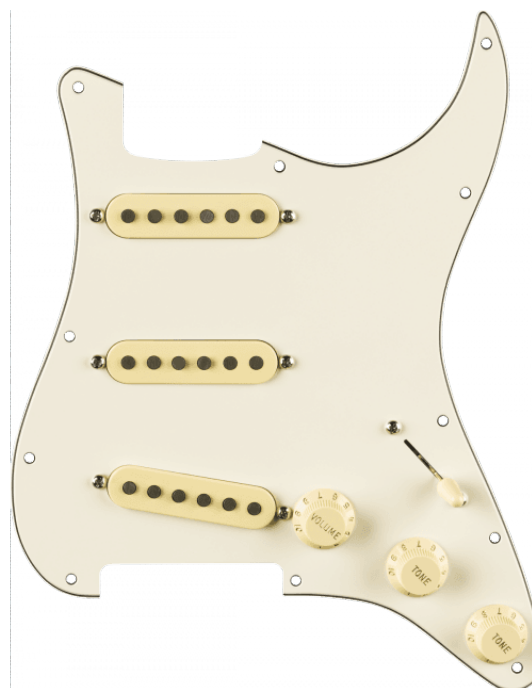

## PRE-WIRED STRAT® PICKGUARD, ERIC JOHNSON SIGNATURE, PARCHMENT 11 HOLE PG

Personalizza il tuo suono con i battipenna Stratocaster precablati. Costruito con componenti di classe superiore negli stessi impianti delle nostre iconiche chitarre, questo battipenna è facile da installare. Basta rimuovere il vecchio battipenna, saldare la presa di uscita e i fili di massa, avvitare il nuovo battipenna e sei pronto a scatenarti con un puro sound Fender. Con un'uscita leggermente più intensa dei tipici pickup vintage e una potente combinazione di magneti, questi pickup sonicamente potenti e altamente dinamici producono il bilanciamento perfetto tra timbri clean, rhythm distorti e solisti, per soddisfare i musicisti di qualsiasi livello, con qualsiasi amplificatore. Il pickup al manico è basato su un pickup Stratocaster del '54, con magneti in alnico 3 sovradimensionati. Il pickup centrale, basato su un pickup Stratocaster del '63, impiega magneti in alnico del trattamento speciale ed è avvolto al contrario per annullare i ronzii quando viene utilizzato insieme al pickup al manico o al ponte. Il pickup al ponte usa magneti in alnico 5 ed è progettato per avere un'uscita più intensa, senza sacrificare la brillantezza della melodiosa gamma acuta.

### CARATTERISTICHE PRINCIPALI

Pickup al ponte con uscita più intensa

Uscita altamente dinamica e bilanciata

Pickup al manico con magneti in alnico 3 sovradimensionati

Magneti in alnico 5 nei pickup al ponte e centrale

### SPECIFICHE

<b>Battipenna</b>	3-Ply Parchment
<b>Pickguard ply</b>	3-Ply
<b>Pickup cover</b>	Aged White
<b>Manopole di controllo</b>	Aged White
<b>Punta levetta selettore</b>	Aged White
<b>Finitura hardware</b>	Chrome
<b>Tipo di montaggio</b>	11-Hole Modern
<b>Pickup al ponte</b>	Custom Eric Johnson Signature Stratocaster® Bridge Pickup
<b>Pickup centrale</b>	Custom Eric Johnson Signature Stratocaster® RWRP Middle Pickup
<b>Pickup al manico</b>	Custom Eric Johnson Signature Stratocaster® Neck Pickup