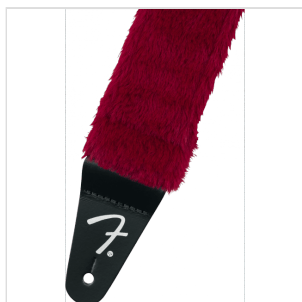

# TRACOLLA FENDER FENDER POODLE PLUSH, ROSSO

Coccola la tua chitarra con una tracolla in peluche. Ideale per i musicisti in cerca di uno stile accogliente, questa tracolla ultra-morbida è realizzata in pelliccia sintetica per permetterti di suonare nel massimo comfort. Con terminazioni coniche in pelle con la "F" di Fender, questa Tracolla in Peluche porta il livello di comfort a nuove altezze.

# TRACOLLA FENDER FENDER POODLE PLUSH, ROSSO

### CARATTERISTICHE PRINCIPALI

Regolabile da 89 a 155 cm

Terminali conici in pelle con Fender "F"

Larghezza di 5,1 cm

Colore: Rosso

Made in Canada