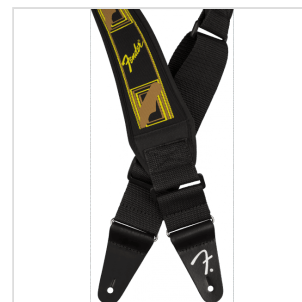

0990694208

TRACOLLA FENDER FENDER SWELL NEOPRENE LOGO, BLK/YLW/BRN MONO, 2.5"

Progettata per offrire il massimo comfort, la tracolla Fender® in Neoprene è perfetta per i momenti di esercizio e le performance più lunghe. La grande imbottitura in neoprene allevia il peso sulla schiena e sulle spalle, offrendo sollievo dal caldo grazie alla sua costruzione a rete. Imbottiture extra rinforzate all'estremità assicurano la massima durabilità per l'utilizzo con strumenti più pesanti.

0990694208

TRACOLLA FENDER FENDER SWELL NEOPRENE LOGO, BLK/YLW/BRN MONO, 2.5"

DETTAGLI DEL PRODOTTO

CARATTERISTICHE PRINCIPALI

Realizzata in rete in neoprene imbottita per il miglior comfort

Iconico pattern con logo

Estremità coniche in pelle, con logo "F"

Regolabile da 117 a 137 cm

Colore: Multi-Color

Made in Canada