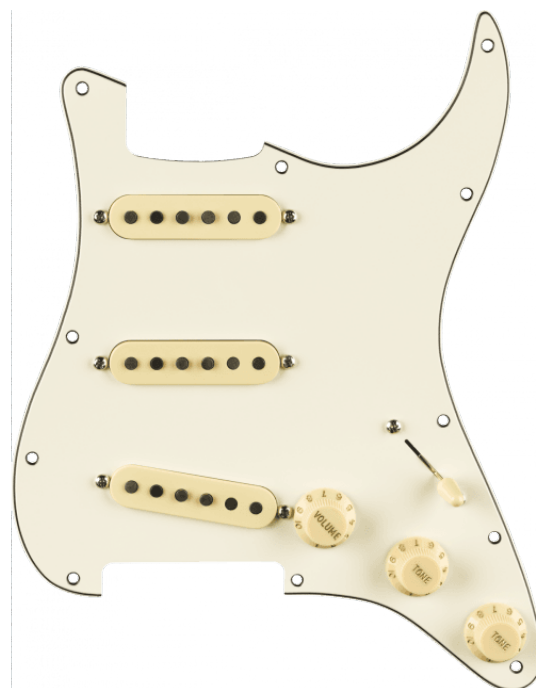

0992237509

FENDER PRE-WIRED STRAT PICKGUARD, PURE VINTAGE '65 W/RWRP MIDDE, PARCHMENT 11 HOLE PG

Personalizza il tuo suono con i battipenna Stratocaster precablati. Costruito con componenti di classe superiore negli stessi impianti delle nostre iconiche chitarre, questo battipenna è facile da installare. Basta rimuovere il vecchio battipenna, saldare la presa di uscita e i fili di massa, avvitare il nuovo battipenna e sei pronto a scatenarti con un puro sound Fender. Costruiti per rievocare l'era originale della Fender Stratocaster, questi pickup single-coil Strat '59 producono un suono caldo e rotondo, con un attacco delicato. Dalla costruzione vintage delle bobine al tessuto della guaina dei fili storicamente corretto, tutti i pickup Fender Pure Vintage sono avvolti secondo precise specifiche per offrire le sonorità e le prestazioni più autentiche e tradizionali Fender. L'aggiunta di un pickup centrale con avvolgimento invertito e polarità invertita elimina il ronzio a 60 Hz nelle posizioni 2 e 4, e aggiunge il classico "quack" Stratocaster a quelle posizioni.

0992237509

FENDER PRE-WIRED STRAT PICKGUARD, PURE VINTAGE '65 W/RWRP MIDDE, PARCHMENT 11 HOLE PG

DETTAGLI DEL PRODOTTO

CARATTERISTICHE PRINCIPALI

Il filo dei magneti rivestito in Formvar migliora la brillantezza complessiva

Magneti in alnico 5 aggiungono più concentrazione e migliori dinamiche

I poli staggered bilanciano volume e uscita tra le corde

Incerati

Pickup centrale avvolto in senso inverso, per eliminare ogni ronzio

Colore: Parchment

Tipo di strumento: Stratocaster®

SPECIFICHE

Battipenna	3-Ply Black/White/Black
Pickguard ply	3-Ply
Pickup cover	Aged White
Manopole di controllo	Aged White Plastic
Punta levetta selettore	nero
Finitura hardware	Chrome
Tipo di montaggio	11-Hole Modern
Pickup al ponte	Pure Vintage '65 Gray-Bottom Single-Coil Strat®
Pickup centrale	Pure Vintage '65 Gray-Bottom RWRP Single Coil Strat®
Pickup al manico	Pure Vintage '65 Gray-Bottom Single-Coil Strat®