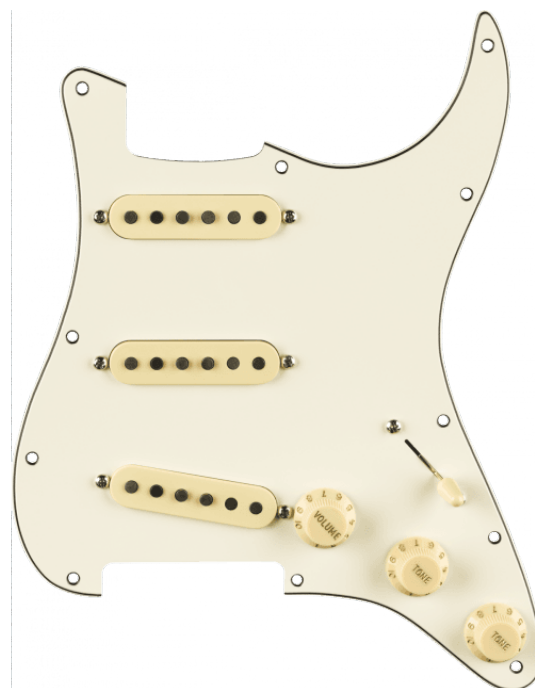

0992237509

FENDER PRE-WIRED STRAT PICKGUARD, PURE VINTAGE '65 W/RWRP MIDDE, PARCHMENT 11 HOLE PG

Personalizza il tuo suono con i battipenna Stratocaster precablati. Costruito con componenti di classe superiore negli stessi impianti delle nostre iconiche chitarre, questo battipenna è facile da installare. Basta rimuovere il vecchio battipenna, saldare la presa di uscita e i fili di massa, avvitare il nuovo battipenna e sei pronto a scatenarti con un puro sound Fender. Costruiti per rievocare l'era originale della Fender Stratocaster, questi pickup single-coil Strat '59 producono un suono caldo e rotondo, con un attacco delicato. Dalla costruzione vintage delle bobine al tessuto della guaina dei fili storicamente corretto, tutti i pickup Fender Pure Vintage sono avvolti secondo precise specifiche per offrire le sonorità e le prestazioni più autentiche e tradizionali Fender. L'aggiunta di un pickup centrale con avvolgimento invertito e polarità invertita elimina il ronzio a 60 Hz nelle posizioni 2 e 4, e aggiunge il classico "quack" Stratocaster a quelle posizioni.

0992237509

FENDER PRE-WIRED STRAT PICKGUARD, PURE VINTAGE '65 W/RWRP MIDDE, PARCHMENT 11 HOLE PG

DETTAGLI DEL PRODOTTO

CARATTERISTICHE PRINCIPALI

Il filo dei magneti rivestito in Formvar migliora la brillantezza complessiva

Magneti in alnico 5 aggiungono più concentrazione e migliori dinamiche

I poli staggered bilanciano volume e uscita tra le corde

Incerati

Pickup centrale avvolto in senso inverso, per eliminare ogni ronzio

Colore: Parchment

Tipo di strumento: Stratocaster®

SPECIFICHE

Battipenna	3-Ply Black/White/Black
Pickguard ply	3-Ply
Pickup cover	Aged White
Manopole di controllo	Aged White Plastic
Punta levetta selettore	nero
Finitura hardware	Chrome
Tipo di montaggio	11-Hole Modern
Pickup al ponte	Pure Vintage '65 Gray-Bottom Single-Coil Strat®
Pickup centrale	Pure Vintage '65 Gray-Bottom RWRP Single Coil Strat®
Pickup al manico	Pure Vintage '65 Gray-Bottom Single-Coil Strat®