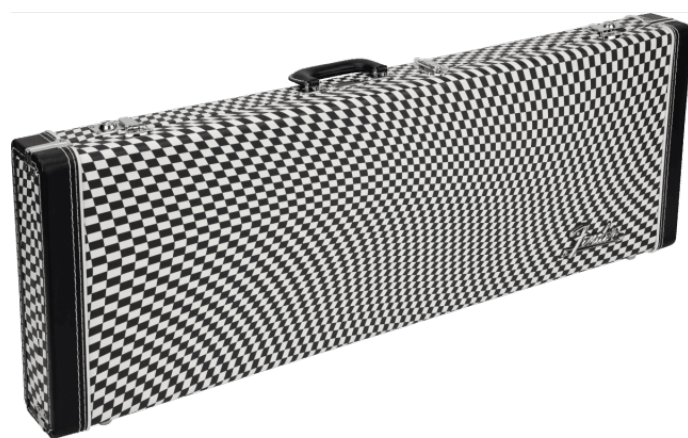

## ASTUCCIO FENDER CLASSIC SERIES, STRAT/TELE, WAVY CHECKERBOARD

Le custodie in legno Serie Classic rappresentano un modo elegante e affidabile di proteggere la tua chitarra elettrica Fender®. Realizzata con materiali solidissimi, questa custodia rigida realizzata in legno a 3 strati è dotata di una maniglia e chiusure in acciaio rivestite in vinile, oltre all'hardware cromato che ne completa la dotazione. Il rivestimento interno in morbido acrilico felpato garantisce che la tua chitarra resti al sicuro da graffi e danni, mentre un ampio scomparto per gli accessori offre molto spazio per corde di ricambio, plettri e accordatore, o qualsiasi altro piccolo accessorio tu voglia portare con te, sempre con stile e nella massima sicurezza.

### CARATTERISTICHE PRINCIPALI

Design a scacchi ondulato

Custodia rigida in legno a tre strati rivestita in vinile

Fianchi da 8 mm, top e fondo da 5 mm

Maniglia nera con anima in acciaio rivestita in vinile

Imbottitura interna in morbido acrilico felpato

Grande scomparto degli accessori con coperchio

Chiusure in acciaio; 1 chiusura con serratura e chiavi

Adatta alla maggior parte delle Stratocaster e Telecaster destre