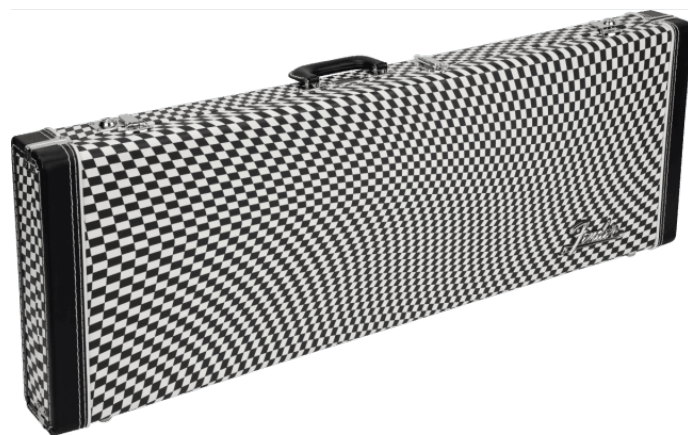

0996106388

ASTUCCIO FENDER CLASSIC SERIES, STRAT/TELE, WAVY CHECKERBOARD

Le custodie in legno Serie Classic rappresentano un modo elegante e affidabile di proteggere la tua chitarra elettrica Fender®. Realizzata con materiali solidissimi, questa custodia rigida realizzata in legno a 3 strati è dotata di una maniglia e chiusure in acciaio rivestite in vinile, oltre all'hardware cromato che ne completa la dotazione. Il rivestimento interno in morbido acrilico felpato garantisce che la tua chitarra resti al sicuro da graffi e danni, mentre un ampio scomparto per gli accessori offre molto spazio per corde di ricambio, plettri e accordatore, o qualsiasi altro piccolo accessorio tu voglia portare con te, sempre con stile e nella massima sicurezza.

0996106388

**ASTUCCIO FENDER CLASSIC SERIES, STRAT/TELE,
WAVY CHECKERBOARD**

0996106388

ASTUCCIO FENDER CLASSIC SERIES, STRAT/TELE, WAVY CHECKERBOARD

DETTAGLI DEL PRODOTTO

CARATTERISTICHE PRINCIPALI

Design a scacchi ondulato

Custodia rigida in legno a tre strati rivestita in vinile

Fianchi da 8 mm, top e fondo da 5 mm

Maniglia nera con anima in acciaio rivestita in vinile

Imbottitura interna in morbido acrilico felpato

Grande scomparto degli accessori con coperchio

Chiusure in acciaio; 1 chiusura con serratura e chiavi

Adatta alla maggior parte delle Stratocaster e Telecaster destre

Colore: Checkerboard

SPECIFICHE

Dimensioni	13x42x108 cm
Altezza del prodotto	40,5" (102,8 cm)
Larghezza del prodotto	13,75" (35 cm)
Larghezza parte interna inferiore della custodia/custodia	12,5" (317,5 mm)
Lunghezza totale interna custodia/custodia	38,19" (97 cm)