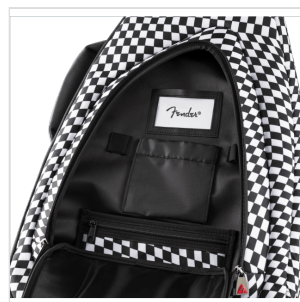

0991512488

BORSA PER CHITARRA ELETTRICA FENDER FE620, CHECKERBOARD

La gig bag Fender Serie F620 offre un modo elegante e conveniente per tenere al sicuro la tua chitarra elettrica quando viaggi. Con l'iconica forma Fender asimmetrica, il suo durevole strato esterno è realizzato in robusto poliestere 600 denari che protegge dagli impatti, ed evita anche graffi e abrasioni. L'interno è riempito con imbottitura da 20 mm orlata con morbida microfibra, che mantiene al sicuro il tuo strumento preservandolo da danni alla finitura. È anche fornita di protezioni per i bottoni reggi-tracolla, un supporto protettivo per il manico e paraurti esterni per ridurre al minimo qualsiasi sollecitazione sullo strumento durante il trasporto. La gig bag F620 è anche dotata di una maniglia super-imbottita e di spallacci ergonomici per zaino in rete con fibbie di bloccaggio a scorrimento facilmente regolabili, così puoi trasportare comodamente il tuo strumento senza inutili sforzi fisici.

0991512488

BORSA PER CHITARRA ELETTRICA FENDER FE620, CHECKERBOARD

DETTAGLI DEL PRODOTTO

CARATTERISTICHE PRINCIPALI

Design a scacchi ondulato

Il posizionamento del pattern varia leggermente da una gig bag all'altra, rendendo unica ogni borsa

Poliestere 600 denari, imbottitura da 20 mm con orlo in morbida microfibra

Supporto del manico protettivo e paraurti esterni

Sistema di protezione dei bottoni reggi-tracolla interno/esterno Pin Protector

Maniglia ergonomica super-imbottita oltre a maniglia incassata

Spallacci ergonomici per zaino in rete con fibbie di bloccaggio a scorrimento facilmente regolabili

Tasca frontale portaoggetti con finestra per biglietto da visita, tasca per corde extra, tasca portaoggetti imbottita rimovibile, tasca elastica per plettri e portapenne elastico