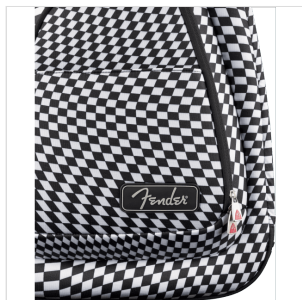

0991512488

BORSA PER CHITARRA ELETTRICA FENDER FE620, CHECKERBOARD

DETTAGLI DEL PRODOTTO

CARATTERISTICHE PRINCIPALI

Design a scacchi ondulato

Il posizionamento del pattern varia leggermente da una gig bag all'altra, rendendo unica ogni borsa

Poliestere 600 denari, imbottitura da 20 mm con orlo in morbida microfibra

Supporto del manico protettivo e paraurti esterni

Sistema di protezione dei bottoni reggi-tracolla interno/esterno Pin Protector

Maniglia ergonomica super-imbottita oltre a maniglia incassata

Spallacci ergonomici per zaino in rete con fibbie di bloccaggio a scorrimento facilmente regolabili

Tasca frontale portaoggetti con finestra per biglietto da visita, tasca per corde extra, tasca portaoggetti imbottita rimovibile, tasca elastica per plettri e portapenne elastico

2 maniglie, 2 spallacci imbottiti in rete

Colore: Checkerboard