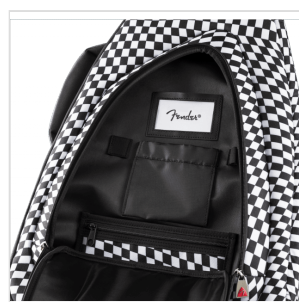

## BORSA PER CHITARRA ELETTRICA FENDER FE620, CHECKERBOARD

La gig bag Fender Serie F620 offre un modo elegante e conveniente per tenere al sicuro la tua chitarra elettrica quando viaggi. Con l'iconica forma Fender asimmetrica, il suo durevole strato esterno è realizzato in robusto poliestere 600 denari che protegge dagli impatti, ed evita anche graffi e abrasioni. L'interno è riempito con imbottitura da 20 mm orlata con morbida microfibra, che mantiene al sicuro il tuo strumento preservandolo da danni alla finitura. È anche fornita di protezioni per i bottoni reggi-tracolla, un supporto protettivo per il manico e paraurti esterni per ridurre al minimo qualsiasi sollecitazione sullo strumento durante il trasporto. La gig bag F620 è anche dotata di una maniglia super-imbottita e di spallacci ergonomici per zaino in rete con fibbie di bloccaggio a scorrimento facilmente regolabili, così puoi trasportare comodamente il tuo strumento senza inutili sforzi fisici.

### CARATTERISTICHE PRINCIPALI

Design a scacchi ondulato

Il posizionamento del pattern varia leggermente da una gig bag all'altra, rendendo unica ogni borsa

Poliestere 600 denari, imbottitura da 20 mm con orlo in morbida microfibra