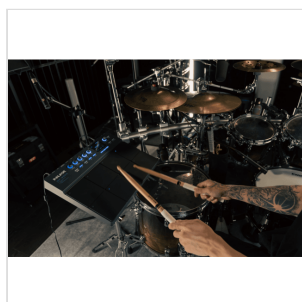

DP-2000

PERCUSSION PAD PROFESSIONALE

NUX DP-2000 è un potente pad integrato per percussioni. Con i suoi **8 pad indipendenti** equipaggiati con sensori di velocità, il DP-2000 non solo include i **campioni di batteria acustica di alto livello del kit DM-8**, fiore all'occhiello di NUX, ma anche campioni di percussioni popolari e suoni elettronici.

Inoltre, è possibile espandere la propria libreria sonora importando i propri campioni di batteria con un disco U. Inoltre, il DP-2000 include ingressi per trigger esterni. È possibile aggiungere facilmente un pedale hi-hat e una grancassa esterna, rendendo il DP-2000 un mini kit di batteria elettronica.