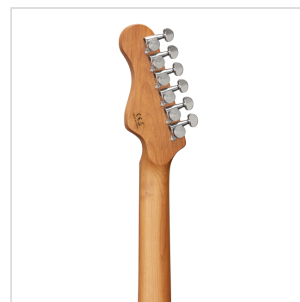

RIDER-DELUXE-M TSB

# CHITARRA ELETTRICA DOUBLE CUTAWAY CON 2 SINGLE COIL + HUMBUCKER SPLITTABILE E MECCANICHE AUTOBLOCCANTI (EQUIPAGGIATA WILKINSON, TASTIERA E MANICO IN ACERO ROASTED, TOP FIAMMATO)

bellezza dell'acero roasted, i pick up e il ponte originali Wilkinson, le meccaniche autobloccanti e il minuzioso set-up. Le meccaniche autobloccanti made in Taiwan e il ponte originale Wilkinson sono sinonimo di sicurezza e stabilità, mentre i pick up Wilkinson scolpiscono quel suono che è diventato il termine di paragone nel rock, blues e funk. L'humbucker splittabile con sistema push pull amplia ulteriormente il raggio d'azione di uno strumento nato per i chitarristi che sanno apprezzare finiture e materiali di livello superiore.

# CHITARRA ELETTRICA DOUBLE CUTAWAY CON 2 SINGLE COIL + HUMBUCKER SPLITTABILE E MECCANICHE AUTOBLOCCANTI (EQUIPAGGIATA WILKINSON, TASTIERA E MANICO IN ACERO ROASTED, TOP FIAMMATO)

---

## CARATTERISTICHE PRINCIPALI

Corpo: ontano

Top: acero fiammato

Manico e Tastiera: acero roasted satinato

Tasti: 22 (perloid)

Meccaniche: cromate autobloccanti made in Taiwan

Ponte: Wilkinson vintage tremolo