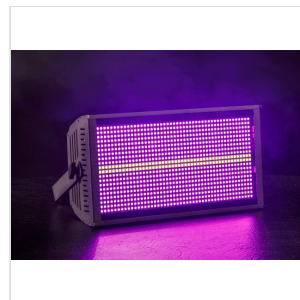

LIGHTBLASTER S960

FARO STROBO E WASH CENTOLIGHT LIGHTBLASTER S960