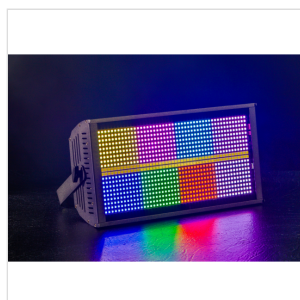

LIGHTBLASTER S960

FARO STROBO E WASH CENTOLIGHT LIGHTBLASTER S960