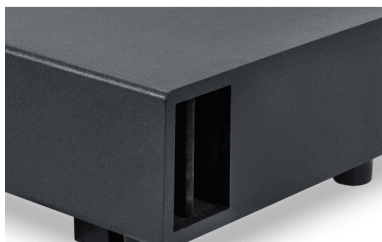

FLOOR-8ABK

SUBWOOFER 8" ATTIVO DA PAVIMENTO E MURO

IN EVIDENZA