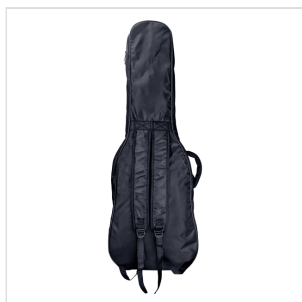

PGB-5EG34

**BORSA PER CHITARRA ELETTRICA - IMBOTTITURA 5MM**

Trasporta e proteggi la tua strumentazione con le borse della serie la serie PGB-5, dotate imbottitura 5mm, tracolle regolabili, maniglia e tasca frontale + tasca superiore per avere il tuo materiale di studio e i tuoi accessori sempre con te.

PGB-5EG34

**BORSA PER CHITARRA ELETTRICA - IMBOTTITURA 5MM****DETTAGLI DEL PRODOTTO****CARATTERISTICHE PRINCIPALI**

Tracolle regolabili

Maniglia imbottita

Ampia tasca frontale + tasca superiore

Colore: nero e grigio

Logo ricamato a colori

Adatta per chitarra elettrica 4/4

Imbottitura: 5mm

Poly 420D antistrappo

**SPECIFICHE****Dimensioni (interne)**

106x39x9cm