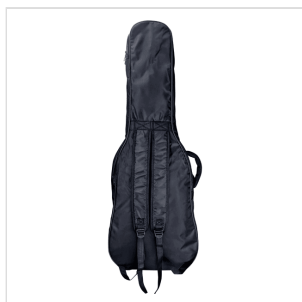

PGB-5EG34

BORSA PER CHITARRA ELETTRICA - IMBOTTITURA 5MM

Trasporta e proteggi la tua strumentazione con le borse della serie la serie PGB-5, dotate imbottitura 5mm, tracolle regolabili, maniglia e tasca frontale + tasca superiore per avere il tuo materiale di studio e i tuoi accessori sempre con te.

PGB-5EG34

BORSA PER CHITARRA ELETTRICA - IMBOTTITURA 5MM**DETTAGLI DEL PRODOTTO****CARATTERISTICHE PRINCIPALI**

Tracolle regolabili

Maniglia imbottita

Ampia tasca frontale + tasca superiore

Colore: nero e grigio

Logo ricamato a colori

Adatta per chitarra elettrica 4/4

Imbottitura: 5mm

Poly 420D antistrappo

SPECIFICHE**Dimensioni (interne)**

106x39x9cm