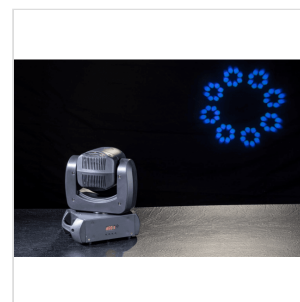

MOOD L100 BEAM TESTA MOBILE LED SPOT SOUNDSATION MOOD L100 BEAM 100 W

MOOD L100 BEAM fa parte di una più ampia gamma di luci LED intelligenti a testa mobile SOUNDSATION. Questa illuminazione è compatta, leggera e molto facile da usare. È stata progettata per soddisfare le richieste di un maggior numero di clienti, grazie al LED bianco ad alta luminosità da 100W, con durata di circa 50.000 ore risulta essere estremamente luminoso e affidabile, l'angolo di apertura di 2.5°, la ruota gobos con 7 gobos e la ruota con 7 colori. E un prodotto Spot leggero e performante per soddisfare diverse applicazioni di illuminazione. Non solo, ma grazie alla precisione di 16 bit nel pilotaggio e nella regolazione del movimento, crea effetti stroboscopici, dimmer precisi e di posizionamento estremamente raffinati. Infine, il funzionamento del display LED multifunzione è stato sviluppato per aiutare l'utente a configurare l'unità, rendendo questo apparecchio facile da usare, affidabile nelle prestazioni e versatile nelle applicazioni. Un MUST per tutti i professionisti dell'illuminazione.

MOOD L100 BEAM TESTA MOBILE LED SPOT SOUNDSTATION MOOD L100 BEAM 100 W

DETTAGLI DEL PRODOTTO

CARATTERISTICHE PRINCIPALI

LED bianco ad alta luminosità da 100W, con durata di circa 50.000 ore

Angolo Beam di 2.5°

0-100% Dimmer elettronico

0-20Hz Effetto strobo

Ruota Colore a 7 colori

Ruota Gobo con 7 gobo

SPECIFICHE

LED bianco ad alta luminosità da 100W, con durata di circa 50.000 ore

Angolo Beam 2.5°

Dimmer elettronico 0-100%

Effetto strobo 0-20Hz

Ruota Colore 7 colori + Bianco, effetto Rainbow e Rotazione colori

Ruota Gobo 7 gobo + Bianco, Gobo shake Rotazione gobo

Pan/Tilt 540° / 270°

Controlli :12CH DMX512, Master/slave, Auto, Sound