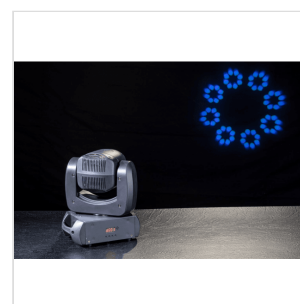

MOOD L100 BEAM TESTA MOBILE LED SPOT SOUNDSATION MOOD L100 BEAM 100 W

MOOD L100 BEAM fa parte di una più ampia gamma di luci LED intelligenti a testa mobile SOUNDSATION. Questa illuminazione è compatta, leggera e molto facile da usare. È stata progettata per soddisfare le richieste di un maggior numero di clienti, grazie al LED bianco ad alta luminosità da 100W, con durata di circa 50.000 ore risulta essere estremamente luminoso e affidabile, l'angolo di apertura di 2.5°, la ruota gobos con 7 gobos e la ruota con 7 colori. E un prodotto Spot leggero e performante per soddisfare diverse applicazioni di illuminazione. Non solo, ma grazie alla precisione di 16 bit nel pilotaggio e nella regolazione del movimento, crea effetti stroboscopici, dimmer precisi e di posizionamento estremamente raffinati. Infine, il funzionamento del display LED multifunzione è stato sviluppato per aiutare l'utente a configurare l'unità, rendendo questo apparecchio facile da usare, affidabile nelle prestazioni e versatile nelle applicazioni. Un MUST per tutti i professionisti dell'illuminazione.

MOOD L100 BEAM TESTA MOBILE LED SPOT SOUNDSTATION MOOD L100 BEAM 100 W

DETTAGLI DEL PRODOTTO

CARATTERISTICHE PRINCIPALI

LED bianco ad alta luminosità da 100W, con durata di circa 50.000 ore

Angolo Beam di 2.5°

0-100% Dimmer elettronico

0-20Hz Effetto strobo

Ruota Colore a 7 colori

Ruota Gobo con 7 gobo

SPECIFICHE

LED bianco ad alta luminosità da 100W, con durata di circa 50.000 ore

Angolo Beam 2.5°

Dimmer elettronico 0-100%

Effetto strobo 0-20Hz

Ruota Colore 7 colori + Bianco, effetto Rainbow e Rotazione colori

Ruota Gobo 7 gobo + Bianco, Gobo shake Rotazione gobo

Pan/Tilt 540° / 270°

Controlli :12CH DMX512, Master/slave, Auto, Sound