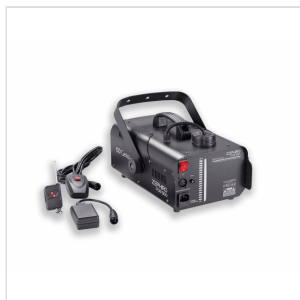

ZEPHIRO FOG 900**MACCHINA FUMO DA 900W CON COMANDO A FILO E TELECOMANDO**

E' noto come il mondo dello spettacolo e dell'intrattenimento si basi sulla fusione tra musica, immagini, luci ed effetti ambientali. Il coinvolgimento sensoriale di chi fruisce l'evento di intrattenimento è sempre più presente al giorno d'oggi. Centolight ha ben chiara questa esigenza ed attraverso la linea Zephiro offre una vasta gamma di macchine per fumo, nebbia, bolle, neve e altro ancora.

Zephiro Fog 900 è una macchina per fumo potente e compatta; pensata per le applicazioni medio-piccole professionali on stage e dotata comando a filo e telecomando.

E' in grado di generare un fumo persistente e omogeneo che valorizza al massimo gli effetti visivi e i fasci luminosi di qualsiasi tipo di faretto in contesti quali teatri, studi fotografici e televisivi, set cinematografici, discoteche, eventi live, ecc.

ZEPHIRO FOG 900

MACCHINA FUMO DA 900W CON COMANDO A FILO E TELECOMANDO

DETTAGLI DEL PRODOTTO

CARATTERISTICHE PRINCIPALI

140m³/Minuto per una copertura di ambienti di piccole-medie dimensioni

Emissione continua di fumo dopo circa 3 minuti di riscaldamento

Capacità del serbatoio di 1 litro, circa 2 ore continue senza ricaricare

Comando a filo e Radiocomando

SPECIFICHE

Sistema di riscaldamento	900 Watt
Distanza di uscita	2-3 metri
Tempo di riscaldamento	Circa 3 Minuti
Capacità del serbatoio	1 Litro
Emissione fumo	140m ³ /Min
Indicatore di Macchina pronta	LED su pannello Posteriore
Radiocomando	433,92 MHz (Max 10 Metri)
Controllo remoto a filo	Tasti Start/Stop
Staffa di montaggio	Inclusa
Alimentazione	220V AC, 50Hz
Fusibile Interno	10A 250V fast blow 20mm glass
Dimensioni	345 x 205 x 185 mm (13.6 x 8.1 x 7.3 in)
Peso	3,4 Kg – 7.5 lbs.