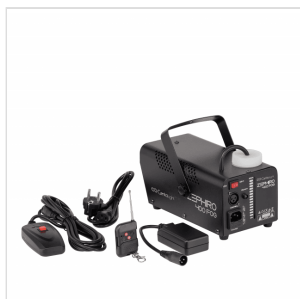

ZEPHIRO FOG 400

**MACCHINA DA FUMO COMPATTA E MANEGGEVOLE  
CON COMANDO A FILO E RADIOCOMANDO.**

**ZEPHIRO 400 FOG** è una macchina per il fumo compatta e leggera, adatta per ambienti di piccole dimensioni in cui è richiesto un effetto fumo per esaltare qualsiasi spettacolo di luci.

**ZEPHIRO FOG 400**

# MACCHINA DA FUMO COMPATTA E MANEGGEVOLE CON COMANDO A FILO E RADIOCOMANDO.

### SPECIFICHE

<b>Sistema di riscaldamento</b>	400 Watt
<b>Distanza di uscita</b>	1-2 meters
<b>Tempo di riscaldamento</b>	Circa 3 Minuti
<b>Capacità del serbatoio</b>	0,25 Litri
<b>Emissione fumo</b>	30m <sup>3</sup> /Min
<b>Radiocomando incluso</b>	SI - 433,92 MHz (Max 10 Metri)
<b>Controllo remoto a filo incluso</b>	SI (Interruttore START/STOP)
<b>Staffa di montaggio inclusa</b>	SI
<b>Alimentazione</b>	220V AC, 50Hz
<b>Fusibile Interno</b>	10A 250V fast blow 20mm glass
<b>Dimensioni</b>	240 x 159,5 x 120 mm
<b>Peso</b>	1,5Kg
<b>Dimensioni Imballo</b>	265 x 160 x 160 mm