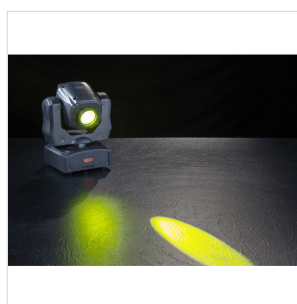

MOOD L60 SPOT

**TESTA MOBILE LED SPOT SOUNDSATION MOOD L60  
SPOT 60 W**

**MOOD L60 SPOT** fa parte di una più ampia gamma di luci LED intelligenti a testa mobile SOUNDSATION. Questa illuminazione è compatta, leggera e molto facile da usare. È stata progettata per soddisfare le richieste di un maggior numero di clienti, grazie al LED bianco ad alta luminosità da 60W, con durata di circa 50.000 ore risulta essere estremamente luminoso e affidabile, l'angolo di apertura di 20°, la ruota gobos con 7 gobos e la ruota con 7 colori. È un prodotto Spot leggero e performante per soddisfare diverse applicazioni di illuminazione. Non solo, ma grazie alla precisione di 16 bit nel pilotaggio e nella regolazione del movimento, crea effetti stroboscopici, dimmer precisi e di posizionamento estremamente raffinati. Infine, il funzionamento del display LED multifunzione è stato sviluppato per aiutare l'utente a configurare l'unità, rendendo questo apparecchio facile da usare, affidabile nelle prestazioni e versatile nelle applicazioni. Un MUST per tutti i professionisti dell'illuminazione.

# TESTA MOBILE LED SPOT SOUNDSTATION MOOD L60 SPOT 60 W

### CARATTERISTICHE PRINCIPALI

LED bianco ad alta luminosità da 60W, con durata di circa 50.000 ore

Angolo Beam di 20°

0-100% Dimmer elettronico

0-20Hz Effetto strobo

Ruota Colore a 7 colori

Ruota Gobo con 7 gobo

### SPECIFICHE

<b>LED</b>	bianco ad alta luminosità da 60W, con durata di circa 50.000 ore
<b>Angolo Beam</b>	20°
<b>Dimmer elettronico</b>	0-100%
<b>Effetto strobo</b>	0-20Hz
<b>Ruota Colore</b>	7 colori + Bianco, effetto Rainbow e Rotazione colori
<b>Ruota Gobo</b>	7 gobo + Bianco, Gobo shake Rotazione gobo
<b>Pan/Tilt</b>	540° / 270°
<b>Controlli</b>	9CH/11CH DMX512, Master/slave, Auto, Sound
<b>Voltaggio</b>	AC100V-240V - 50/60Hz
<b>Potenza Nominale</b>	90W
<b>Presa di alimentazione</b>	IEC Europlug