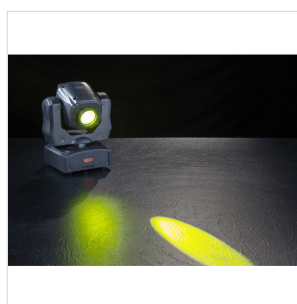

MOOD L60 SPOT

**TESTA MOBILE LED SPOT SOUNDSATION MOOD L60
SPOT 60 W**

MOOD L60 SPOT fa parte di una più ampia gamma di luci LED intelligenti a testa mobile SOUNDSATION. Questa illuminazione è compatta, leggera e molto facile da usare. È stata progettata per soddisfare le richieste di un maggior numero di clienti, grazie al LED bianco ad alta luminosità da 60W, con durata di circa 50.000 ore risulta essere estremamente luminoso e affidabile, l'angolo di apertura di 20°, la ruota gobos con 7 gobos e la ruota con 7 colori. È un prodotto Spot leggero e performante per soddisfare diverse applicazioni di illuminazione. Non solo, ma grazie alla precisione di 16 bit nel pilotaggio e nella regolazione del movimento, crea effetti stroboscopici, dimmer precisi e di posizionamento estremamente raffinati. Infine, il funzionamento del display LED multifunzione è stato sviluppato per aiutare l'utente a configurare l'unità, rendendo questo apparecchio facile da usare, affidabile nelle prestazioni e versatile nelle applicazioni. Un MUST per tutti i professionisti dell'illuminazione.

MOOD L60 SPOT TESTA MOBILE LED SPOT SOUNDSTATION MOOD L60 SPOT 60 W

DETTAGLI DEL PRODOTTO

CARATTERISTICHE PRINCIPALI

LED bianco ad alta luminosità da 60W, con durata di circa 50.000 ore

Angolo Beam di 20°

0-100% Dimmer elettronico

0-20Hz Effetto strobo

Ruota Colore a 7 colori

Ruota Gobo con 7 gobo

SPECIFICHE

LED	bianco ad alta luminosità da 60W, con durata di circa 50.000 ore
Angolo Beam	20°
Dimmer elettronico	0-100%
Effetto strobo	0-20Hz
Ruota Colore	7 colori + Bianco, effetto Rainbow e Rotazione colori
Ruota Gobo	7 gobo + Bianco, Gobo shake Rotazione gobo
Pan/Tilt	540° / 270°
Controlli	9CH/11CH DMX512, Master/slave, Auto, Sound
Voltaggio	AC100V-240V - 50/60Hz
Potenza Nominale	90W
Presa di alimentazione	IEC Europlug