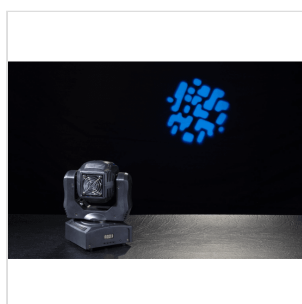

MOOD L60 SPOT

**TESTA MOBILE LED SPOT SOUNDSATION MOOD L60  
SPOT 60 W**

**MOOD L60 SPOT** fa parte di una più ampia gamma di luci LED intelligenti a testa mobile SOUNDSATION. Questa illuminazione è compatta, leggera e molto facile da usare. È stata progettata per soddisfare le richieste di un maggior numero di clienti, grazie al LED bianco ad alta luminosità da 60W, con durata di circa 50.000 ore risulta essere estremamente luminoso e affidabile, l'angolo di apertura di 20°, la ruota gobos con 7 gobos e la ruota con 7 colori. È un prodotto Spot leggero e performante per soddisfare diverse applicazioni di illuminazione. Non solo, ma grazie alla precisione di 16 bit nel pilotaggio e nella regolazione del movimento, crea effetti stroboscopici, dimmer precisi e di posizionamento estremamente raffinati. Infine, il funzionamento del display LED multifunzione è stato sviluppato per aiutare l'utente a configurare l'unità, rendendo questo apparecchio facile da usare, affidabile nelle prestazioni e versatile nelle applicazioni. Un MUST per tutti i professionisti dell'illuminazione.

MOOD L60 SPOT

### CARATTERISTICHE PRINCIPALI

LED bianco ad alta luminosità da 60W, con durata di circa 50.000 ore

Angolo Beam di 20°

0-100% Dimmer elettronico

0-20Hz Effetto strobo

Ruota Colore a 7 colori

Ruota Gobo con 7 gobo

### SPECIFICHE

<b>LED</b>	bianco ad alta luminosità da 60W, con durata di circa 50.000 ore
<b>Angolo Beam</b>	20°
<b>Dimmer elettronico</b>	0-100%
<b>Effetto strobo</b>	0-20Hz
<b>Ruota Colore</b>	7 colori + Bianco, effetto Rainbow e Rotazione colori
<b>Ruota Gobo</b>	7 gobo + Bianco, Gobo shake Rotazione gobo
<b>Pan/Tilt</b>	540° / 270°
<b>Controlli</b>	9CH/11CH DMX512, Master/slave, Auto, Sound
<b>Voltaggio</b>	AC100V-240V - 50/60Hz
<b>Potenza Nominale</b>	90W
<b>Presa di alimentazione</b>	IEC Europlug