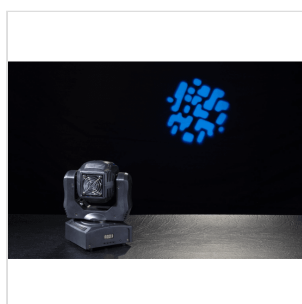

MOOD L60 SPOT

**TESTA MOBILE LED SPOT SOUNDSATION MOOD L60
SPOT 60 W**

MOOD L60 SPOT fa parte di una più ampia gamma di luci LED intelligenti a testa mobile SOUNDSATION. Questa illuminazione è compatta, leggera e molto facile da usare. È stata progettata per soddisfare le richieste di un maggior numero di clienti, grazie al LED bianco ad alta luminosità da 60W, con durata di circa 50.000 ore risulta essere estremamente luminoso e affidabile, l'angolo di apertura di 20°, la ruota gobos con 7 gobos e la ruota con 7 colori. È un prodotto Spot leggero e performante per soddisfare diverse applicazioni di illuminazione. Non solo, ma grazie alla precisione di 16 bit nel pilotaggio e nella regolazione del movimento, crea effetti stroboscopici, dimmer precisi e di posizionamento estremamente raffinati. Infine, il funzionamento del display LED multifunzione è stato sviluppato per aiutare l'utente a configurare l'unità, rendendo questo apparecchio facile da usare, affidabile nelle prestazioni e versatile nelle applicazioni. Un MUST per tutti i professionisti dell'illuminazione.

MOOD L60 SPOT TESTA MOBILE LED SPOT SOUNDSTATION MOOD L60 SPOT 60 W

DETTAGLI DEL PRODOTTO

CARATTERISTICHE PRINCIPALI

LED bianco ad alta luminosità da 60W, con durata di circa 50.000 ore

Angolo Beam di 20°

0-100% Dimmer elettronico

0-20Hz Effetto strobo

Ruota Colore a 7 colori

Ruota Gobo con 7 gobo

SPECIFICHE

LED	bianco ad alta luminosità da 60W, con durata di circa 50.000 ore
Angolo Beam	20°
Dimmer elettronico	0-100%
Effetto strobo	0-20Hz
Ruota Colore	7 colori + Bianco, effetto Rainbow e Rotazione colori
Ruota Gobo	7 gobo + Bianco, Gobo shake Rotazione gobo
Pan/Tilt	540° / 270°
Controlli	9CH/11CH DMX512, Master/slave, Auto, Sound
Voltaggio	AC100V-240V - 50/60Hz
Potenza Nominale	90W
Presa di alimentazione	IEC Europlug