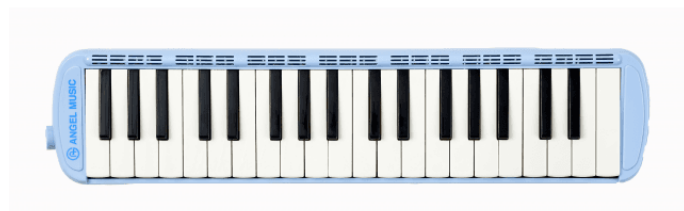

## AM-P37-BLUE MEDOLICA DIDATTICA 37 TASTI

Melodica didattica per le scuole e conforme ai programmi ministeriali.

Design lussuoso e di alta qualità con una sottile finitura perlata.

Il tubo dedicato da 540 mm consente prestazioni fluide della melodia e un controllo flessibile di crescendo e decrescendo con una respirazione adeguata.

Adatta ai più popolari metodi di studio. Fornita con leggero e resistente astuccio morbido e colorato.

### CARATTERISTICHE PRINCIPALI

tastiera: 37 tasti (15 neri e 25 bianchi)

Scala: 3 ottave da FA a FA3

Colore: Light blue

Misure: 484mm x 96mm

Cosa contiene la confezione: AM-P37, custodia rigida, manuale, adesivo, bocchino, tubo flessibile, plastica \*I componenti di base possono variare a seconda delle circostanze aziendali.