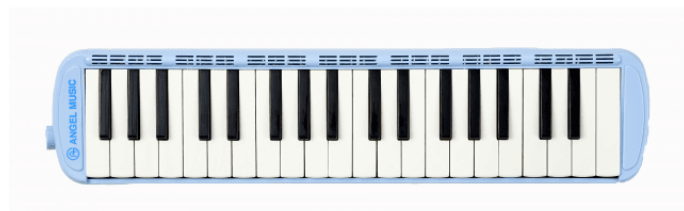

AM-P37-BLUE MEDOLICA DIDATTICA 37 TASTI

Melodica didattica per le scuole e conforme ai programmi ministeriali.

Design lussuoso e di alta qualità con una sottile finitura perlata.

Il tubo dedicato da 540 mm consente prestazioni fluide della melodia e un controllo flessibile di crescendo e decrescendo con una respirazione adeguata.

Adatta ai più popolari metodi di studio. Fornita con leggero e resistente astuccio morbido e colorato.

AM-P37-BLUE

MEDOLICA DIDATTICA 37 TASTI

DETTAGLI DEL PRODOTTO

CARATTERISTICHE PRINCIPALI

tastiera: 37 tasti (15 neri e 25 bianchi)

Scala: 3 ottave da FA a FA3

Colore: Light blue

Misure: 484mm x 96mm

Cosa contiene la confezione: AM-P37, custodia rigida, manuale, adesivo, bocchino, tubo flessibile, plastica *I componenti di base possono variare a seconda delle circostanze aziendali.