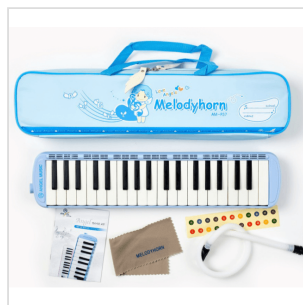

AM-P37-BLUE MEDOLICA DIDATTICA 37 TASTI

Melodica didattica per le scuole e conforme ai programmi ministeriali.

Design lussuoso e di alta qualità con una sottile finitura perlata.

Il tubo dedicato da 540 mm consente prestazioni fluide della melodia e un controllo flessibile di crescendo e decrescendo con una respirazione adeguata.

Adatta ai più popolari metodi di studio. Fornita con leggero e resistente astuccio morbido e colorato.

AM-P37-BLUE

MEDOLICA DIDATTICA 37 TASTI

DETTAGLI DEL PRODOTTO

CARATTERISTICHE PRINCIPALI

tastiera: 37 tasti (15 neri e 25 bianchi)

Scala: 3 ottave da FA a FA3

Colore: Light blue

Misure: 484mm x 96mm

Cosa contiene la confezione: AM-P37, custodia rigida, manuale, adesivo, bocchino, tubo flessibile, plastica *I componenti di base possono variare a seconda delle circostanze aziendali.