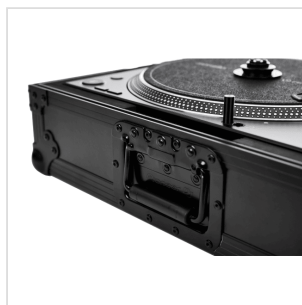

FLT-PLX

**FLIGHT CASE PER PLX-1000 E PLX-CRSS12****FLT-PLX Flight Case**

Valigia compatta protettiva per il tuo PLX-CRSS12 e PLX-1000.  
La custodia FLT-PLX, leggera e resistente, è il modo più sicuro  
per trasportare il tuo giradischi.

### SPECIFICHE

**Dimensioni esterne** 532x432x220 mm

**Dimensioni interne** 353x443x83 mm

**Peso** 8.40 kg