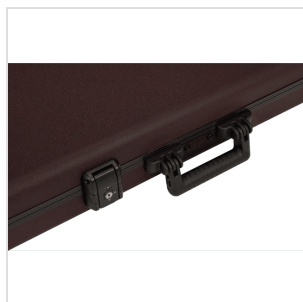

0996102311

CUSTODIA PER STRAT® / TELE® PRESSOFUSA DELUXE, EDIZIONE LIMITATA WINE RED

Trasporta e conserva la tua chitarra Stratocaster o Telecaster con stile con questa custodia sagomata deluxe, progettata specificamente per il tuo strumento. Combinando materiali avanzati con un nuovo design di impilamento annidato e un fermo centrale di bloccaggio accettato dalla TSA, questa custodia aiuterà la tua chitarra ad arrivare a destinazione indenne. Dal solido guscio esterno di livello militare alla comoda impugnatura (progettata con il feedback dei nostri utenti) e al rivestimento interno in peluche di alta qualità, ogni elemento di questa custodia è stato progettato per creare la massima protezione dello strumento. L'ampia tasca centrale interna è il luogo perfetto per riporre accessori come plettri, cavi e cinghie, contribuendo a stabilizzare il collo durante il trasporto. Grazie ai piedini gommati sul bordo incernierato,

0996102311

CUSTODIA PER STRAT® / TELE® PRESSOFUSA DELUXE, EDIZIONE LIMITATA WINE RED

DETTAGLI DEL PRODOTTO

CARATTERISTICHE PRINCIPALI

Calotta esterna in ABS di tipo militare stampato ATA

Chiusura centrale con chiusura approvata dalla TSA

Nido interno in schiuma protettiva EPS su misura; interno felpato in poliestere di alta qualità Gray; culla protettiva per il collo a portata estesa

Impugnatura ergonomica stampata ad iniezione

Alloggiamento del fermo per deviazione dell'impatto montato in superficie e grilletto Red

Robusti piedini in polietilene stampato ad iniezione; hardware Black verniciato a polvere e mantovana continua

Si adatta alla maggior parte delle chitarre elettriche Stratocaster e Telecaster destre e maneggevoli