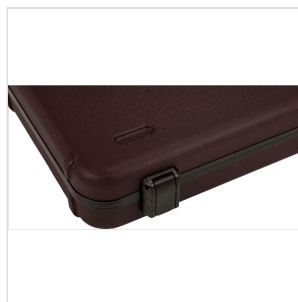

0996102311

CUSTODIA PER STRAT® / TELE® PRESSOFUSA DELUXE, EDIZIONE LIMITATA WINE RED

Trasporta e conserva la tua chitarra Stratocaster o Telecaster con stile con questa custodia sagomata deluxe, progettata specificamente per il tuo strumento. Combinando materiali avanzati con un nuovo design di impilamento annidato e un fermo centrale di bloccaggio accettato dalla TSA, questa custodia aiuterà la tua chitarra ad arrivare a destinazione indenne. Dal solido guscio esterno di livello militare alla comoda impugnatura (progettata con il feedback dei nostri utenti) e al rivestimento interno in peluche di alta qualità, ogni elemento di questa custodia è stato progettato per creare la massima protezione dello strumento. L'ampia tasca centrale interna è il luogo perfetto per riporre accessori come plettri, cavi e cinghie, contribuendo a stabilizzare il collo durante il trasporto. Grazie ai piedini gommati sul bordo incernierato,

0996102311

CUSTODIA PER STRAT® / TELE® PRESSOFUSA DELUXE, EDIZIONE LIMITATA WINE RED

DETTAGLI DEL PRODOTTO

CARATTERISTICHE PRINCIPALI

Calotta esterna in ABS di tipo militare stampato ATA

Chiusura centrale con chiusura approvata dalla TSA

Nido interno in schiuma protettiva EPS su misura; interno felpato in poliestere di alta qualità Gray; culla protettiva per il collo a portata estesa

Impugnatura ergonomica stampata ad iniezione

Alloggiamento del fermo per deviazione dell'impatto montato in superficie e grilletto Red

Robusti piedini in polietilene stampato ad iniezione; hardware Black verniciato a polvere e mantovana continua

Si adatta alla maggior parte delle chitarre elettriche Stratocaster e Telecaster destre e maneggevoli