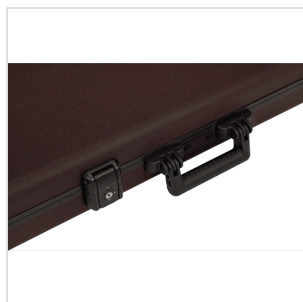

## CUSTODIA PER STRAT® / TELE® PRESSOFUSA DELUXE, EDIZIONE LIMITATA WINE RED

Trasporta e conserva la tua chitarra Stratocaster o Telecaster con stile con questa custodia sagomata deluxe, progettata specificamente per il tuo strumento. Combinando materiali avanzati con un nuovo design di impilamento annidato e un fermo centrale di bloccaggio accettato dalla TSA, questa custodia aiuterà la tua chitarra ad arrivare a destinazione indenne. Dal solido guscio esterno di livello militare alla comoda impugnatura (progettata con il feedback dei nostri utenti) e al rivestimento interno in peluche di alta qualità, ogni elemento di questa custodia è stato progettato per creare la massima protezione dello strumento. L'ampia tasca centrale interna è il luogo perfetto per riporre accessori come plettri, cavi e cinghie, contribuendo a stabilizzare il collo durante il trasporto. Grazie ai piedini gommati sul bordo incernierato,

### CARATTERISTICHE PRINCIPALI

Calotta esterna in ABS di tipo militare stampato ATA

Chiusura centrale con chiusura approvata dalla TSA

Nido interno in schiuma protettiva EPS su misura; interno felpato in poliestere di alta qualità Gray; culla protettiva per il collo a portata estesa

Impugnatura ergonomica stampata ad iniezione

Alloggiamento del fermo per deviazione dell'impatto montato in superficie e grilletto Red

Robusti piedini in polietilene stampato ad iniezione; hardware Black verniciato a polvere e mantovana continua