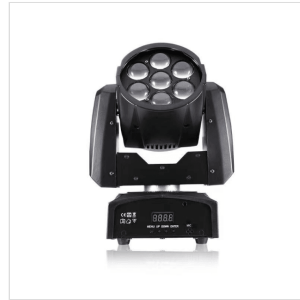

# TESTA MOBILE LED WASH CON ZOOM SOUNDSATION

## MOOD 715Z WASH 7 X 15 W

**MOOD 715Z WASH** fa parte di una più ampia gamma di luci LED intelligenti a testa mobile SOUNDSATION. Questa illuminazione è compatta, leggera e molto facile da usare. È stata progettata per soddisfare le richieste di un maggior numero di clienti, grazie al dimmer, alla funzione Zoom (5,5°-45°) ed è dotata di 7 LED RGBW da 15W, estremamente luminosi e affidabili, che possono essere utilizzati sia come beam che come wash light, per soddisfare diverse applicazioni di illuminazione. Non solo, ma grazie alla precisione di 16 bit nel pilotaggio e nella regolazione del movimento, crea effetti stroboscopici, dimmer e di posizionamento estremamente raffinati. Infine, il funzionamento del display LED multifunzione è stato sviluppato per aiutare l'utente a configurare l'unità, rendendo questo apparecchio facile da usare, affidabile nelle prestazioni e versatile nelle applicazioni. Un MUST per tutti i professionisti dell'illuminazione.

MOOD 715Z WASH

**TESTA MOBILE LED WASH CON ZOOM SOUNDSATION**

**MOOD 715Z WASH 7 X 15 W**

MOOD 715Z WASH

**TESTA MOBILE LED WASH CON ZOOM SOUNDSATION****MOOD 715Z WASH 7 X 15 W****DETTAGLI DEL PRODOTTO****CARATTERISTICHE PRINCIPALI**

7 LED RGBW da 15W con una durata di vita di circa 50.000 ore

Sistema di zoom 5,5°-45°

0-100% Dimmer elettronico

0-20Hz Effetto strobo

Macro colore, pulsante e cambio colore saltato

Pan/Tilt 540° / 270°

**SPECIFICHE**