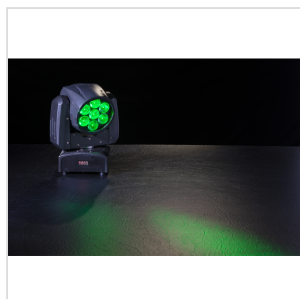

# TESTA MOBILE LED WASH CON ZOOM SOUNDSATION

## MOOD 715Z WASH 7 X 15 W

**MOOD 715Z WASH** fa parte di una più ampia gamma di luci LED intelligenti a testa mobile SOUNDSATION. Questa illuminazione è compatta, leggera e molto facile da usare. È stata progettata per soddisfare le richieste di un maggior numero di clienti, grazie al dimmer, alla funzione Zoom (5,5°-45°) ed è dotata di 7 LED RGBW da 15W, estremamente luminosi e affidabili, che possono essere utilizzati sia come beam che come wash light, per soddisfare diverse applicazioni di illuminazione. Non solo, ma grazie alla precisione di 16 bit nel pilotaggio e nella regolazione del movimento, crea effetti stroboscopici, dimmer e di posizionamento estremamente raffinati. Infine, il funzionamento del display LED multifunzione è stato sviluppato per aiutare l'utente a configurare l'unità, rendendo questo apparecchio facile da usare, affidabile nelle prestazioni e versatile nelle applicazioni. Un MUST per tutti i professionisti dell'illuminazione.

7 LED RGBW da 15W con una durata di vita di circa 50.000 ore

Sistema di zoom 5,5°-45°

0-100% Dimmer elettronico

0-20Hz Effetto strobo

Macro colore, pulsante e cambio colore saltato

Pan/Tilt 540° / 270°

**SPECIFICHE**

<b>LED</b>	7 x 15W RGBW con durata di vita di circa 50.000 ore
<b>Zoom</b>	5,5°-45°
<b>Colore</b>	Macro, Pulsante e Cambio colore saltato
<b>Dimmer</b>	elettronico 0-100%
<b>Strobo</b>	0-20Hz
<b>Modalità di controllo</b>	14CH / 16CH, DMX512, Master/Slave, Auto, Sound
<b>Pan/Tilt</b>	540° / 270°
<b>Display</b>	LED
<b>Voltaggio</b>	AC100V-240V - 50/60Hz
<b>Potenza nominale</b>	130W
<b>Presa principale</b>	Europlug IEC