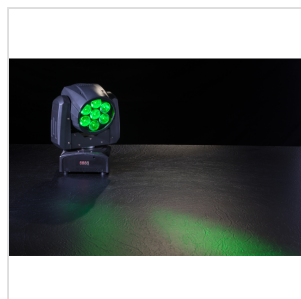

MOOD 715Z WASH

TESTA MOBILE LED WASH CON ZOOM SOUNDSATION

MOOD 715Z WASH 7 X 15 W

MOOD 715Z WASH fa parte di una più ampia gamma di luci LED intelligenti a testa mobile SOUNDSATION. Questa illuminazione è compatta, leggera e molto facile da usare. È stata progettata per soddisfare le richieste di un maggior numero di clienti, grazie al dimmer, alla funzione Zoom (5,5°-45°) ed è dotata di 7 LED RGBW da 15W, estremamente luminosi e affidabili, che possono essere utilizzati sia come beam che come wash light, per soddisfare diverse applicazioni di illuminazione. Non solo, ma grazie alla precisione di 16 bit nel pilotaggio e nella regolazione del movimento, crea effetti stroboscopici, dimmer e di posizionamento estremamente raffinati. Infine, il funzionamento del display LED multifunzione è stato sviluppato per aiutare l'utente a configurare l'unità, rendendo questo apparecchio facile da usare, affidabile nelle prestazioni e versatile nelle applicazioni. Un MUST per tutti i professionisti dell'illuminazione.

MOOD 715Z WASH

TESTA MOBILE LED WASH CON ZOOM SOUNDSATION

MOOD 715Z WASH 7 X 15 W

MOOD 715Z WASH

TESTA MOBILE LED WASH CON ZOOM SOUNDSATION**MOOD 715Z WASH 7 X 15 W****DETTAGLI DEL PRODOTTO****CARATTERISTICHE PRINCIPALI**

7 LED RGBW da 15W con una durata di vita di circa 50.000 ore

Sistema di zoom 5,5°-45°

0-100% Dimmer elettronico

0-20Hz Effetto strobo

Macro colore, pulsante e cambio colore saltato

Pan/Tilt 540° / 270°

SPECIFICHE

LED	7 x 15W RGBW con durata di vita di circa 50.000 ore
Zoom	5,5°-45°
Colore	Macro, Pulsante e Cambio colore saltato
Dimmer	elettronico 0-100%
Strobo	0-20Hz
Modalità di controllo	14CH / 16CH, DMX512, Master/Slave, Auto, Sound
Pan/Tilt	540° / 270°
Display	LED
Voltaggio	AC100V-240V - 50/60Hz
Potenza nominale	130W
Presa principale	Europlug IEC