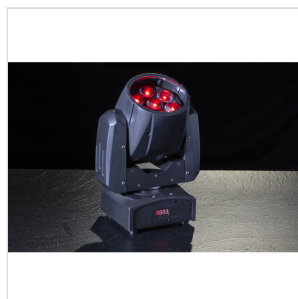

# TESTA MOBILE LED WASH CON ZOOM SOUNDSATION

## MOOD 715Z WASH 7 X 15 W

**MOOD 715Z WASH** fa parte di una più ampia gamma di luci LED intelligenti a testa mobile SOUNDSATION. Questa illuminazione è compatta, leggera e molto facile da usare. È stata progettata per soddisfare le richieste di un maggior numero di clienti, grazie al dimmer, alla funzione Zoom (5,5°-45°) ed è dotata di 7 LED RGBW da 15W, estremamente luminosi e affidabili, che possono essere utilizzati sia come beam che come wash light, per soddisfare diverse applicazioni di illuminazione. Non solo, ma grazie alla precisione di 16 bit nel pilotaggio e nella regolazione del movimento, crea effetti stroboscopici, dimmer e di posizionamento estremamente raffinati. Infine, il funzionamento del display LED multifunzione è stato sviluppato per aiutare l'utente a configurare l'unità, rendendo questo apparecchio facile da usare, affidabile nelle prestazioni e versatile nelle applicazioni. Un MUST per tutti i professionisti dell'illuminazione.

7 LED RGBW da 15W con una durata di vita di circa 50.000 ore

Sistema di zoom 5,5°-45°

0-100% Dimmer elettronico

0-20Hz Effetto strobo

Macro colore, pulsante e cambio colore saltato

Pan/Tilt 540° / 270°

**SPECIFICHE**

<b>LED</b>	7 x 15W RGBW con durata di vita di circa 50.000 ore
<b>Zoom</b>	5,5°-45°
<b>Colore</b>	Macro, Pulsante e Cambio colore saltato
<b>Dimmer</b>	elettronico 0-100%
<b>Strobo</b>	0-20Hz
<b>Modalità di controllo</b>	14CH / 16CH, DMX512, Master/Slave, Auto, Sound
<b>Pan/Tilt</b>	540° / 270°
<b>Display</b>	LED
<b>Voltaggio</b>	AC100V-240V - 50/60Hz
<b>Potenza nominale</b>	130W
<b>Presa principale</b>	Europlug IEC