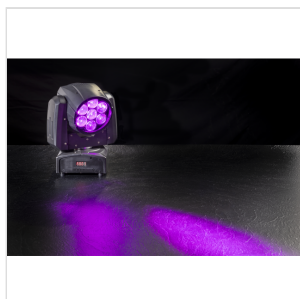

MOOD 715Z WASH

TESTA MOBILE LED WASH CON ZOOM SOUNDSATION

MOOD 715Z WASH 7 X 15 W

MOOD 715Z WASH fa parte di una più ampia gamma di luci LED intelligenti a testa mobile SOUNDSATION. Questa illuminazione è compatta, leggera e molto facile da usare. È stata progettata per soddisfare le richieste di un maggior numero di clienti, grazie al dimmer, alla funzione Zoom (5,5°-45°) ed è dotata di 7 LED RGBW da 15W, estremamente luminosi e affidabili, che possono essere utilizzati sia come beam che come wash light, per soddisfare diverse applicazioni di illuminazione. Non solo, ma grazie alla precisione di 16 bit nel pilotaggio e nella regolazione del movimento, crea effetti stroboscopici, dimmer e di posizionamento estremamente raffinati. Infine, il funzionamento del display LED multifunzione è stato sviluppato per aiutare l'utente a configurare l'unità, rendendo questo apparecchio facile da usare, affidabile nelle prestazioni e versatile nelle applicazioni. Un MUST per tutti i professionisti dell'illuminazione.

MOOD 715Z WASH

TESTA MOBILE LED WASH CON ZOOM SOUNDSATION

MOOD 715Z WASH 7 X 15 W

MOOD 715Z WASH

TESTA MOBILE LED WASH CON ZOOM SOUNDSATION**MOOD 715Z WASH 7 X 15 W****DETTAGLI DEL PRODOTTO****CARATTERISTICHE PRINCIPALI**

7 LED RGBW da 15W con una durata di vita di circa 50.000 ore

Sistema di zoom 5,5°-45°

0-100% Dimmer elettronico

0-20Hz Effetto strobo

Macro colore, pulsante e cambio colore saltato

Pan/Tilt 540° / 270°

SPECIFICHE

LED	7 x 15W RGBW con durata di vita di circa 50.000 ore
Zoom	5,5°-45°
Colore	Macro, Pulsante e Cambio colore saltato
Dimmer	elettronico 0-100%
Strobo	0-20Hz
Modalità di controllo	14CH / 16CH, DMX512, Master/Slave, Auto, Sound
Pan/Tilt	540° / 270°
Display	LED
Voltaggio	AC100V-240V - 50/60Hz
Potenza nominale	130W
Presa principale	Europlug IEC