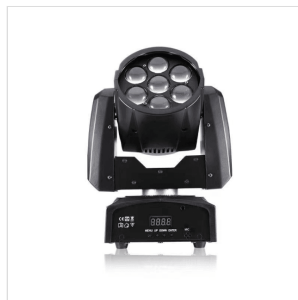

MOOD 715Z WASH

TESTA MOBILE LED WASH CON ZOOM SOUNDSATION

MOOD 715Z WASH 7 X 15 W

MOOD 715Z WASH fa parte di una più ampia gamma di luci LED intelligenti a testa mobile SOUNDSATION. Questa illuminazione è compatta, leggera e molto facile da usare. È stata progettata per soddisfare le richieste di un maggior numero di clienti, grazie al dimmer, alla funzione Zoom (5,5°-45°) ed è dotata di 7 LED RGBW da 15W, estremamente luminosi e affidabili, che possono essere utilizzati sia come beam che come wash light, per soddisfare diverse applicazioni di illuminazione. Non solo, ma grazie alla precisione di 16 bit nel pilotaggio e nella regolazione del movimento, crea effetti stroboscopici, dimmer e di posizionamento estremamente raffinati. Infine, il funzionamento del display LED multifunzione è stato sviluppato per aiutare l'utente a configurare l'unità, rendendo questo apparecchio facile da usare, affidabile nelle prestazioni e versatile nelle applicazioni. Un MUST per tutti i professionisti dell'illuminazione.

MOOD 715Z WASH

TESTA MOBILE LED WASH CON ZOOM SOUNDSATION

MOOD 715Z WASH 7 X 15 W

MOOD 715Z WASH

TESTA MOBILE LED WASH CON ZOOM SOUNDSATION**MOOD 715Z WASH 7 X 15 W****DETTAGLI DEL PRODOTTO****CARATTERISTICHE PRINCIPALI**

7 LED RGBW da 15W con una durata di vita di circa 50.000 ore

Sistema di zoom 5,5°-45°

0-100% Dimmer elettronico

0-20Hz Effetto strobo

Macro colore, pulsante e cambio colore saltato

Pan/Tilt 540° / 270°

SPECIFICHE

LED	7 x 15W RGBW con durata di vita di circa 50.000 ore
Zoom	5,5°-45°
Colore	Macro, Pulsante e Cambio colore saltato
Dimmer	elettronico 0-100%
Strobo	0-20Hz
Modalità di controllo	14CH / 16CH, DMX512, Master/Slave, Auto, Sound
Pan/Tilt	540° / 270°
Display	LED
Voltaggio	AC100V-240V - 50/60Hz
Potenza nominale	130W
Presa principale	Europlug IEC