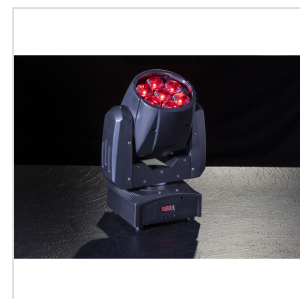

MOOD 715Z WASH

TESTA MOBILE LED WASH CON ZOOM SOUNDSATION

MOOD 715Z WASH 7 X 15 W

MOOD 715Z WASH fa parte di una più ampia gamma di luci LED intelligenti a testa mobile SOUNDSATION. Questa illuminazione è compatta, leggera e molto facile da usare. È stata progettata per soddisfare le richieste di un maggior numero di clienti, grazie al dimmer, alla funzione Zoom (5,5°-45°) ed è dotata di 7 LED RGBW da 15W, estremamente luminosi e affidabili, che possono essere utilizzati sia come beam che come wash light, per soddisfare diverse applicazioni di illuminazione. Non solo, ma grazie alla precisione di 16 bit nel pilotaggio e nella regolazione del movimento, crea effetti stroboscopici, dimmer e di posizionamento estremamente raffinati. Infine, il funzionamento del display LED multifunzione è stato sviluppato per aiutare l'utente a configurare l'unità, rendendo questo apparecchio facile da usare, affidabile nelle prestazioni e versatile nelle applicazioni. Un MUST per tutti i professionisti dell'illuminazione.

MOOD 715Z WASH

TESTA MOBILE LED WASH CON ZOOM SOUNDSATION

MOOD 715Z WASH 7 X 15 W

MOOD 715Z WASH

TESTA MOBILE LED WASH CON ZOOM SOUNDSATION**MOOD 715Z WASH 7 X 15 W****DETTAGLI DEL PRODOTTO****CARATTERISTICHE PRINCIPALI**

7 LED RGBW da 15W con una durata di vita di circa 50.000 ore

Sistema di zoom 5,5°-45°

0-100% Dimmer elettronico

0-20Hz Effetto strobo

Macro colore, pulsante e cambio colore saltato

Pan/Tilt 540° / 270°

SPECIFICHE

LED	7 x 15W RGBW con durata di vita di circa 50.000 ore
Zoom	5,5°-45°
Colore	Macro, Pulsante e Cambio colore saltato
Dimmer	elettronico 0-100%
Strobo	0-20Hz
Modalità di controllo	14CH / 16CH, DMX512, Master/Slave, Auto, Sound
Pan/Tilt	540° / 270°
Display	LED
Voltaggio	AC100V-240V - 50/60Hz
Potenza nominale	130W
Presa principale	Europlug IEC