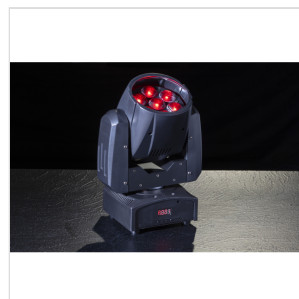

MOOD 715Z WASH

TESTA MOBILE LED WASH CON ZOOM SOUNDSATION

MOOD 715Z WASH 7 X 15 W

MOOD 715Z WASH fa parte di una più ampia gamma di luci LED intelligenti a testa mobile SOUNDSATION. Questa illuminazione è compatta, leggera e molto facile da usare. È stata progettata per soddisfare le richieste di un maggior numero di clienti, grazie al dimmer, alla funzione Zoom (5,5°-45°) ed è dotata di 7 LED RGBW da 15W, estremamente luminosi e affidabili, che possono essere utilizzati sia come beam che come wash light, per soddisfare diverse applicazioni di illuminazione. Non solo, ma grazie alla precisione di 16 bit nel pilotaggio e nella regolazione del movimento, crea effetti stroboscopici, dimmer e di posizionamento estremamente raffinati. Infine, il funzionamento del display LED multifunzione è stato sviluppato per aiutare l'utente a configurare l'unità, rendendo questo apparecchio facile da usare, affidabile nelle prestazioni e versatile nelle applicazioni. Un MUST per tutti i professionisti dell'illuminazione.

MOOD 715Z WASH

TESTA MOBILE LED WASH CON ZOOM SOUNDSATION

MOOD 715Z WASH 7 X 15 W

MOOD 715Z WASH

TESTA MOBILE LED WASH CON ZOOM SOUNDSATION**MOOD 715Z WASH 7 X 15 W****DETTAGLI DEL PRODOTTO****CARATTERISTICHE PRINCIPALI**

7 LED RGBW da 15W con una durata di vita di circa 50.000 ore

Sistema di zoom 5,5°-45°

0-100% Dimmer elettronico

0-20Hz Effetto strobo

Macro colore, pulsante e cambio colore saltato

Pan/Tilt 540° / 270°

SPECIFICHE

LED	7 x 15W RGBW con durata di vita di circa 50.000 ore
Zoom	5,5°-45°
Colore	Macro, Pulsante e Cambio colore saltato
Dimmer	elettronico 0-100%
Strobo	0-20Hz
Modalità di controllo	14CH / 16CH, DMX512, Master/Slave, Auto, Sound
Pan/Tilt	540° / 270°
Display	LED
Voltaggio	AC100V-240V - 50/60Hz
Potenza nominale	130W
Presa principale	Europlug IEC