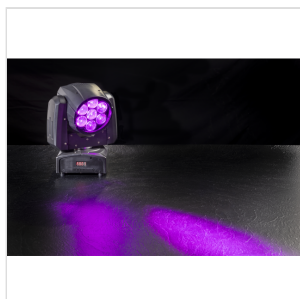

## MOOD 715Z WASH

# TESTA MOBILE LED WASH CON ZOOM SOUNDSATION

## MOOD 715Z WASH 7 X 15 W

**MOOD 715Z WASH** fa parte di una più ampia gamma di luci LED intelligenti a testa mobile SOUNDSATION. Questa illuminazione è compatta, leggera e molto facile da usare. È stata progettata per soddisfare le richieste di un maggior numero di clienti, grazie al dimmer, alla funzione Zoom (5,5°-45°) ed è dotata di 7 LED RGBW da 15W, estremamente luminosi e affidabili, che possono essere utilizzati sia come beam che come wash light, per soddisfare diverse applicazioni di illuminazione. Non solo, ma grazie alla precisione di 16 bit nel pilotaggio e nella regolazione del movimento, crea effetti stroboscopici, dimmer e di posizionamento estremamente raffinati. Infine, il funzionamento del display LED multifunzione è stato sviluppato per aiutare l'utente a configurare l'unità, rendendo questo apparecchio facile da usare, affidabile nelle prestazioni e versatile nelle applicazioni. Un MUST per tutti i professionisti dell'illuminazione.

7 LED RGBW da 15W con una durata di vita di circa 50.000 ore

Sistema di zoom 5,5°-45°

0-100% Dimmer elettronico

0-20Hz Effetto strobo

Macro colore, pulsante e cambio colore saltato

Pan/Tilt 540° / 270°

**SPECIFICHE**