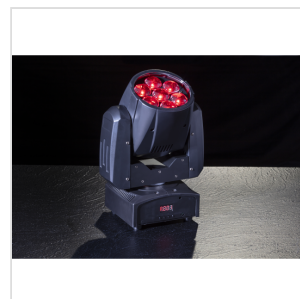

## MOOD 715Z WASH

# TESTA MOBILE LED WASH CON ZOOM SOUNDSATION

## MOOD 715Z WASH 7 X 15 W

**MOOD 715Z WASH** fa parte di una più ampia gamma di luci LED intelligenti a testa mobile SOUNDSATION. Questa illuminazione è compatta, leggera e molto facile da usare. È stata progettata per soddisfare le richieste di un maggior numero di clienti, grazie al dimmer, alla funzione Zoom (5,5°-45°) ed è dotata di 7 LED RGBW da 15W, estremamente luminosi e affidabili, che possono essere utilizzati sia come beam che come wash light, per soddisfare diverse applicazioni di illuminazione. Non solo, ma grazie alla precisione di 16 bit nel pilotaggio e nella regolazione del movimento, crea effetti stroboscopici, dimmer e di posizionamento estremamente raffinati. Infine, il funzionamento del display LED multifunzione è stato sviluppato per aiutare l'utente a configurare l'unità, rendendo questo apparecchio facile da usare, affidabile nelle prestazioni e versatile nelle applicazioni. Un MUST per tutti i professionisti dell'illuminazione.

7 LED RGBW da 15W con una durata di vita di circa 50.000 ore

Sistema di zoom 5,5°-45°

0-100% Dimmer elettronico

0-20Hz Effetto strobo

Macro colore, pulsante e cambio colore saltato

Pan/Tilt 540° / 270°

**SPECIFICHE**