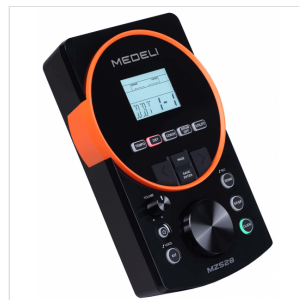

MZ528

BATTERIA DIGITALE COMPATTA ED ELEGANTE CON RULLANTE DA 10" MESH E 3 TOM DA 8" MESH

La batteria digitale MZ528 è dotata di tutti i nuovi suoni di batteria MEDELI al fine di dare una sensazione super naturale e realistica all'ascolto.

Con un design compatto ed elegante, questa batteria digitale è il partner perfetto per l'apprendimento ed è adattabile a qualsiasi tipo di arredamento.

La batteria digitale MZ528 è equipaggiata con una incredibile funzione DBT (Double Bass Trigger) che rende facile ottenere la tecnica del doppio colpo. È possibile regolare l'intervallo di attivazione in base alle proprie prestazioni.

MZ528

BATTERIA DIGITALE COMPATTA ED ELEGANTE CON RULLANTE DA 10" MESH E 3 TOM DA 8" MESH

MZ528

BATTERIA DIGITALE COMPATTA ED ELEGANTE CON RULLANTE DA 10" MESH E 3 TOM DA 8" MESH

IN EVIDENZA

IMPARARE SUONANDO

MEDELI MZ528 è una batteria digitale entry-level ed ha un profilo ideale per chi vuole imparare a suonare utilizzando le risorse tecnologiche interne come lo Smart Coach e le songs. Comparando questa batteria digitale con altri prodotti simili nella stessa fascia di prezzo si può notare che è unica ad offrire un approccio educativo al prodotto attirando quindi l'attenzione di studenti e insegnanti.