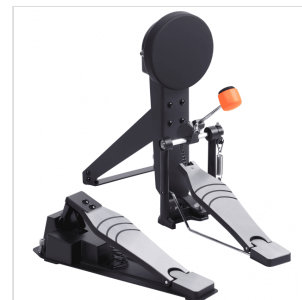

MZ528

BATTERIA DIGITALE COMPATTA ED ELEGANTE CON RULLANTE DA 10" MESH E 3 TOM DA 8" MESH

La batteria digitale MZ528 è dotata di tutti i nuovi suoni di batteria MEDELI al fine di dare una sensazione super naturale e realistica all'ascolto.

Indipendentemente dall'esecuzione di colpi di tipo rullata o colpi su pads e, grazie al riconoscimento della dinamica, la batteria digitale MZ528 consente di apprezzare le sfumature delicate e i suoni naturali, replicando le caratteristiche uniche di una batteria acustica.

Con un design compatto ed elegante, questa batteria digitale è il partner perfetto per l'apprendimento ed è adattabile a qualsiasi tipo di arredamento.

La batteria digitale MZ528 è equipaggiata con una incredibile funzione DBT (Double Bass Trigger) che rende facile ottenere la tecnica del doppio colpo. È possibile regolare l'intervallo di attivazione in base alle proprie prestazioni.

MZ528

BATTERIA DIGITALE COMPATTA ED ELEGANTE CON RULLANTE DA 10" MESH E 3 TOM DA 8" MESH

MZ528

BATTERIA DIGITALE COMPATTA ED ELEGANTE CON RULLANTE DA 10" MESH E 3 TOM DA 8" MESH

IN EVIDENZA

IMPARARE SUONANDO