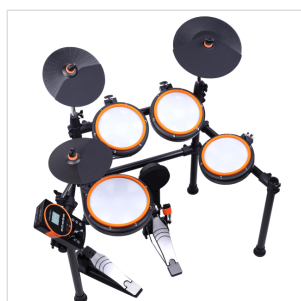

MZ528

BATTERIA DIGITALE COMPATTA ED ELEGANTE CON RULLANTE DA 10" MESH E 3 TOM DA 8" MESH

La batteria digitale MZ528 è dotata di tutti i nuovi suoni di batteria MEDELI al fine di dare una sensazione super naturale e realistica all'ascolto.

Indipendentemente dall'esecuzione di colpi di tipo rullata o colpi su pads e, grazie al riconoscimento della dinamica, la batteria digitale MZ528 consente di apprezzare le sfumature delicate e i suoni naturali, replicando le caratteristiche uniche di una batteria acustica.

Con un design compatto ed elegante, questa batteria digitale è il partner perfetto per l'apprendimento ed è adattabile a qualsiasi tipo di arredamento.

La batteria digitale MZ528 è equipaggiata con una incredibile funzione DBT (Double Bass Trigger) che rende facile ottenere la tecnica del doppio colpo. È possibile regolare l'intervallo di attivazione in base alle proprie prestazioni.

MZ528

BATTERIA DIGITALE COMPATTA ED ELEGANTE CON RULLANTE DA 10" MESH E 3 TOM DA 8" MESH

MZ528

BATTERIA DIGITALE COMPATTA ED ELEGANTE CON RULLANTE DA 10" MESH E 3 TOM DA 8" MESH

IN EVIDENZA

IMPARARE SUONANDO