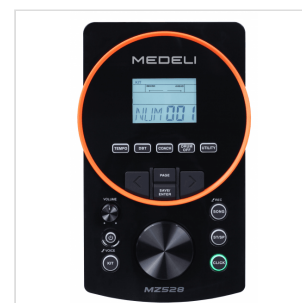

MZ528

BATTERIA DIGITALE COMPATTA ED ELEGANTE CON RULLANTE DA 10" MESH E 3 TOM DA 8" MESH

La batteria digitale MZ528 è dotata di tutti i nuovi suoni di batteria MEDELI al fine di dare una sensazione super naturale e realistica all'ascolto.

Indipendentemente dall'esecuzione di colpi di tipo rullata o colpi su pads e, grazie al riconoscimento della dinamica, la batteria digitale MZ528 consente di apprezzare le sfumature delicate e i suoni naturali, replicando le caratteristiche uniche di una batteria acustica.

Con un design compatto ed elegante, questa batteria digitale è il partner perfetto per l'apprendimento ed è adattabile a qualsiasi tipo di arredamento.

La batteria digitale MZ528 è equipaggiata con una incredibile funzione DBT (Double Bass Trigger) che rende facile ottenere la tecnica del doppio colpo. È possibile regolare l'intervallo di attivazione in base alle proprie prestazioni.

MZ528

BATTERIA DIGITALE COMPATTA ED ELEGANTE CON RULLANTE DA 10" MESH E 3 TOM DA 8" MESH

MZ528

BATTERIA DIGITALE COMPATTA ED ELEGANTE CON RULLANTE DA 10" MESH E 3 TOM DA 8" MESH

IN EVIDENZA

IMPARARE SUONANDO