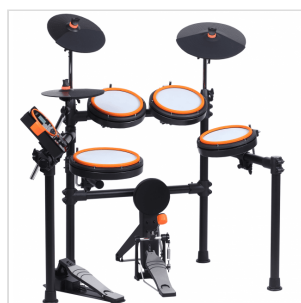

MZ528

BATTERIA DIGITALE COMPATTA ED ELEGANTE CON RULLANTE DA 10" MESH E 3 TOM DA 8" MESH

La batteria digitale MZ528 è dotata di tutti i nuovi suoni di batteria MEDELI al fine di dare una sensazione super naturale e realistica all'ascolto.

Indipendentemente dall'esecuzione di colpi di tipo rullata o colpi su pads e, grazie al riconoscimento della dinamica, la batteria digitale MZ528 consente di apprezzare le sfumature delicate e i suoni naturali, replicando le caratteristiche uniche di una batteria acustica.

Con un design compatto ed elegante, questa batteria digitale è il partner perfetto per l'apprendimento ed è adattabile a qualsiasi tipo di arredamento.

La batteria digitale MZ528 è equipaggiata con una incredibile funzione DBT (Double Bass Trigger) che rende facile ottenere la tecnica del doppio colpo. È possibile regolare l'intervallo di attivazione in base alle proprie prestazioni.

MZ528

BATTERIA DIGITALE COMPATTA ED ELEGANTE CON RULLANTE DA 10" MESH E 3 TOM DA 8" MESH

MZ528

BATTERIA DIGITALE COMPATTA ED ELEGANTE CON RULLANTE DA 10" MESH E 3 TOM DA 8" MESH

IN EVIDENZA

IMPARARE SUONANDO