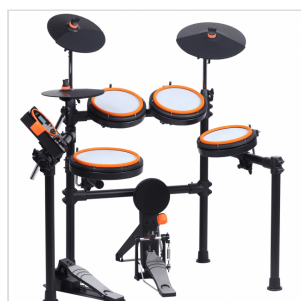

MZ528

BATTERIA DIGITALE COMPATTA ED ELEGANTE CON RULLANTE DA 10" MESH E 3 TOM DA 8" MESH

La batteria digitale MZ528 è dotata di tutti i nuovi suoni di batteria MEDELI al fine di dare una sensazione super naturale e realistica all'ascolto.

Indipendentemente dall'esecuzione di colpi di tipo rullata o colpi su pads e, grazie al riconoscimento della dinamica, la batteria digitale MZ528 consente di apprezzare le sfumature delicate e i suoni naturali, replicando le caratteristiche uniche di una batteria acustica.

Con un design compatto ed elegante, questa batteria digitale è il partner perfetto per l'apprendimento ed è adattabile a qualsiasi tipo di arredamento.

La batteria digitale MZ528 è equipaggiata con una incredibile funzione DBT (Double Bass Trigger) che rende facile ottenere la tecnica del doppio colpo. È possibile regolare l'intervallo di attivazione in base alle proprie prestazioni.

MZ528

BATTERIA DIGITALE COMPATTA ED ELEGANTE CON RULLANTE DA 10" MESH E 3 TOM DA 8" MESH

MZ528

BATTERIA DIGITALE COMPATTA ED ELEGANTE CON RULLANTE DA 10" MESH E 3 TOM DA 8" MESH

IN EVIDENZA

IMPARARE SUONANDO