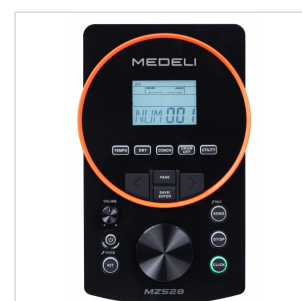

MZ528

BATTERIA DIGITALE COMPATTA ED ELEGANTE CON RULLANTE DA 10" MESH E 3 TOM DA 8" MESH

La batteria digitale MZ528 è dotata di tutti i nuovi suoni di batteria MEDELI al fine di dare una sensazione super naturale e realistica all'ascolto.

Indipendentemente dall'esecuzione di colpi di tipo rullata o colpi su pads e, grazie al riconoscimento della dinamica, la batteria digitale MZ528 consente di apprezzare le sfumature delicate e i suoni naturali, replicando le caratteristiche uniche di una batteria acustica.

Con un design compatto ed elegante, questa batteria digitale è il partner perfetto per l'apprendimento ed è adattabile a qualsiasi tipo di arredamento.

La batteria digitale MZ528 è equipaggiata con una incredibile funzione DBT (Double Bass Trigger) che rende facile ottenere la tecnica del doppio colpo. È possibile regolare l'intervallo di attivazione in base alle proprie prestazioni.

La funzione Smart Coach consente di provare le tre modalità coach con dozzine di esercizi e di monitorare i progressi con la funzione Smart Score.

L'uscita MIDI USB permette una facile connessione con un computer o con un altro dispositivo intelligente come l'iPad (è necessario un Camera Kit).