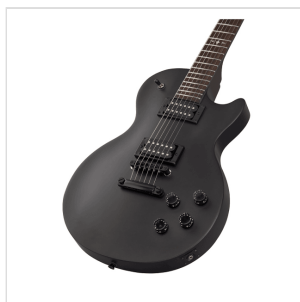

SH-LP200-MBK

CHITARRA ELETTRICA SERIE SHADOW SPALLA MANCANTE CON 2 HUMBUCKER, PONTE TUNE O MATIC E MANICO SET-IN

Le chitarre della serie SHADOW nascono per unire qualità costruttiva, timbro, stile e un appeal visivo assolutamente degno di nota. La finitura nera satinata, l'intarsio Shadow in abalone al dodicesimo tasto e l'hardware black conferiscono un look avvincente, mentre i legni usati e le meccaniche Grover assicurano un livello qualitativo assolutamente imbattibile in questo segmento di mercato.

SH-LP200-MBK

CHITARRA ELETTRICA SERIE SHADOW SPALLA MANCANTE CON 2 HUMBUCKER, PONTE TUNE O MATIC E MANICO SET-IN

DETTAGLI DEL PRODOTTO

CARATTERISTICHE PRINCIPALI

Corpo: mogano solido

Manico: mogano set-in

Tastiera: palissandro

Tasti: 22 con intarsio in abalone al dodicesimo

Meccaniche: Grover Black

Ponte: tune o matic

Pick up: 2 humbucker

Switch: 3 vie

Potenzimetri: 2 volume/2 tono

Equipaggiata con d'Addario EXP

Colore: black satin