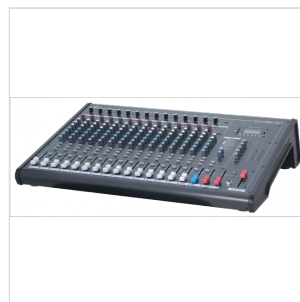

# CONSOLE DI MISSAGGIO PROFESSIONALE A 16 CANALI CON MEDIA E BLUETOOTH

Partendo dal nostro popolare CLUBXS16+, abbiamo migliorato lo stile del design e aggiunto un sottogruppo stereo. Il SessionMix 1622 offre 14 canali microfonici e 1 canale stereo in un design compatto e poco ingombrante. Grazie alle funzioni disponibili, come la registrazione via USB o la possibilità di riproduzione via Bluetooth, le applicazioni sono molteplici, sia che si tratti di una band di piccole o medie dimensioni che di un'installazione in cui il numero di canali è importante.

I fader da 60mm su tutti i canali, le uscite XLR bilanciate, il PFL/Listen su ogni canale e gli ingressi microfonici/linea professionali rendono la nuova serie SessionMix degna di nota.

SESSIONMIX 1622

# CONSOLE DI MISSAGGIO PROFESSIONALE A 16 CANALI CON MEDIA E BLUETOOTH

### CARATTERISTICHE PRINCIPALI

16 canali con 14 ingressi microfonici e 1 canale stereo

Modulo multimediale USB/SD Card/Bluetooth per riproduzione/registrazione

Gruppo sub stereo con fader da 60 mm e uscite jack