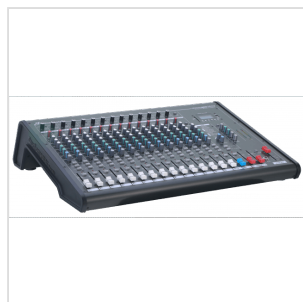

# CONSOLE DI MISSAGGIO PROFESSIONALE A 16 CANALI CON MEDIA E BLUETOOTH

Partendo dal nostro popolare CLUBXS16+, abbiamo migliorato lo stile del design e aggiunto un sottogruppo stereo. Il SessionMix 1622 offre 14 canali microfonici e 1 canale stereo in un design compatto e poco ingombrante. Grazie alle funzioni disponibili, come la registrazione via USB o la possibilità di riproduzione via Bluetooth, le applicazioni sono molteplici, sia che si tratti di una band di piccole o medie dimensioni che di un'installazione in cui il numero di canali è importante.

I fader da 60mm su tutti i canali, le uscite XLR bilanciate, il PFL/Listen su ogni canale e gli ingressi microfonici/linea professionali rendono la nuova serie SessionMix degna di nota.

SESSIONMIX 1622

# CONSOLE DI MISSAGGIO PROFESSIONALE A 16 CANALI CON MEDIA E BLUETOOTH

### CARATTERISTICHE PRINCIPALI

16 canali con 14 ingressi microfonici e 1 canale stereo

Modulo multimediale USB/SD Card/Bluetooth per riproduzione/registrazione

Gruppo sub stereo con fader da 60 mm e uscite jack