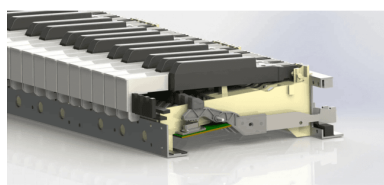

NPK-20 WHITE

PIANO DIGITALE PORTATILE (FINITURA WHITE)

IN EVIDENZA