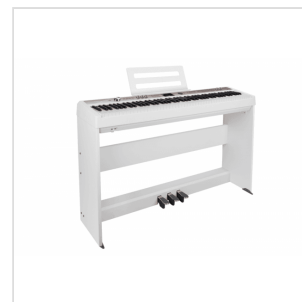

NPK-20 WHITE PIANO DIGITALE PORTATILE (FINITURA WHITE)

Il NUX NPK-20 è il nuovo pianoforte digitale portatile targato NUX, basato sulle caratteristiche sonore e sul feeling del bestseller NPK-10.

Con 271 suoni di alta qualità suddivisi in 7 gruppi, l'NPK-20 è dotato di una funzione di accompagnamento automatico, di effetti professionali basati su un'avanzata tecnologia di elaborazione audio e persino di un ingresso microfonico dinamico.

Una macchina perfetta per le tue performance disponibile in finitura nera lucida e bianca lucida.

NPK-20 WHITE

PIANO DIGITALE PORTATILE (FINITURA WHITE)

IN EVIDENZA

IL FEELING DI UN VERO GRAND PIANO A PORTATA DI MANO

NPK-20 WHITE

PIANO DIGITALE PORTATILE (FINITURA WHITE)

INGRESSO MICROFONO + RIVERBERO: PERFETTO PER SUONARE E CANTARE

La soluzione perfetta per il cantante che è in voi. Basta collegare un microfono dinamico all'ingresso MIC con controllo del guadagno regolabile. Regolate l'effetto di riverbero integrato nel microfono per dare vita alle vostre performance!

DUAL SOUND & DUAL KEYBOARD

È possibile stratificare i suoni, spostare l'ottava per l'intera tastiera o dividere la tastiera in due sezioni e modificarne i suoni e l'ottava separatamente.

NPK-20 WHITE

PIANO DIGITALE PORTATILE (FINITURA WHITE)