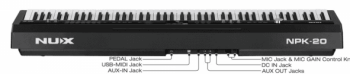

NPK-20 WHITE

PIANO DIGITALE PORTATILE (FINITURA WHITE)

CONNETTIVITÀ FLESSIBILE E MOLTE ALTRE FUNZIONI

NPK-20 dispone di ingresso Aux, uscita di linea (L/MONO, R), USB MIDI, 2 uscite per cuffie, jack per pedale damper e jack per unità a pedale, perfetto per varie applicazioni.

Sono disponibili 7 slot di preselezione utente, che consentono di salvare e richiamare rapidamente tutti i suoni e i parametri. È inoltre possibile esercitarsi con il metronomo incorporato, che dispone di 3 suoni tra cui scegliere.