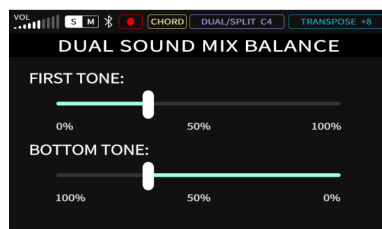

NPK-20 WHITE

PIANO DIGITALE PORTATILE (FINITURA WHITE)

ACCOMPAGNAMENTO AUTOMATICO: DIVENTA UNA ONE-MAN BAND!

La funzione di accompagnamento automatico consente di controllare una varietà di stili diversi utilizzando accordi e note singole. È possibile scegliere variazioni A/B e aggiungere introduzioni e finali, ottenendo performance dal vivo realistiche e convincenti.

Quando si disattiva l'Auto Chord, gli stili di accompagnamento diventano una drum machine, arricchendo le vostre esibizioni di ancora più possibilità.

BLUETOOTH AUDIO & MIDI

Se si desidera trasmettere musica dal proprio dispositivo mobile, basta collegarlo tramite Bluetooth Audio. Inoltre, è possibile collegare NPK-20 alle APP didattiche tramite Bluetooth MIDI. Puoi usare Piano Mate, app gratuita che fornisce una serie di spartiti, ma NPK-20 è compatibile anche con altre APP di terze parti.

DUAL SOUND & DUAL KEYBOARD

È possibile stratificare i suoni, spostare l'ottava per l'intera tastiera o dividere la tastiera in due sezioni e modificarne i suoni e l'ottava separatamente.