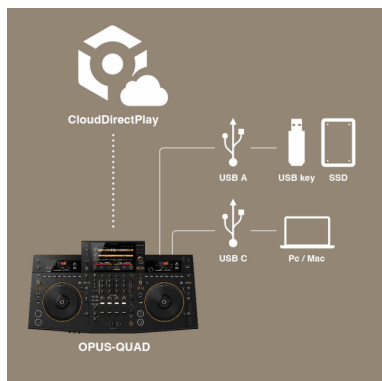

### ARMONIA TRA IL NUOVO BELLISSIMO DESIGN E LA SUONABILITÀ

L'OPUS-QUAD presenta un approccio completamente nuovo alle apparecchiature per DJ che armonizza design e suonabilità. Un maggiore livello di eleganza nella direzione musicale e più spazio in cui diffondere la musica contribuiscono a creare un'esperienza speciale per gli spettatori.

### RIPRODUZIONE STANDALONE A 4 DECK PER PERFORMANCE DJ VERSATILI

L'OPUS-QUAD offre una riproduzione indipendente a 4 deck per performance DJ versatili. Ciò significa che puoi riprodurre simultaneamente 4 brani su 4 diversi deck, selezionare i brani in anticipo e persino lasciare un deck libero per inserire richieste nel tuo set in qualsiasi momento – il tutto con un'unica unità. Inoltre, puoi assegnare a ciascun deck un colore diverso, corrispondente all'illuminazione dell'anello della jog wheel, in modo da sapere sempre con quale deck stai suonando.

### SUPPORTO PER PIÙ SORGENTI MULTIMEDIALI, PER ADATTARSI AI DIVERSI STILI

Come preferisci riprodurre musica? Da chiavette USB o da enormi unità SSD? Collegando il tuo PC/Mac con un software per DJ, collegandoti via Wi-Fi? per riprodurre in modalità wireless i brani dal tuo smartphone (in arrivo ad aprile 2023), oppure utilizzando rekordbox CloudDirectPlay? Con un singolo OPUS-QUAD puoi attingere da diverse librerie musicali; puoi persino associare un dispositivo mobile tramite la tecnologia wireless Bluetooth?/MD – perfetta se desideri inserire rapidamente una richiesta nel tuo set.