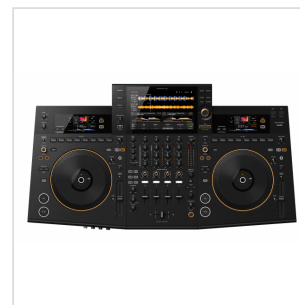

OPUS-QUAD SISTEMA DJ PROFESSIONALE ALL-IN-ONE

The Art of Music

Questo nuovo sistema DJ tutto in uno professionale ti dà il massimo controllo sulla musica, come se fossi un direttore d'orchestra. Crea un'armonia tra design accattivante e suonabilità e include funzionalità nuove ed evolute, come la riproduzione autonoma su 4 deck. Tutto ciò si combina per fornire un'esperienza da DJ spettacolare, che potrai sfruttare per ispirare il tuo pubblico ovunque vi troviate.

RIPRODUZIONE STANDALONE A 4 DECK PER PERFORMANCE DJ VERSATILI

L'OPUS-QUAD offre una riproduzione indipendente a 4 deck per performance DJ versatili. Ciò significa che puoi riprodurre simultaneamente 4 brani su 4 diversi deck, selezionare i brani in anticipo e persino lasciare un deck libero per inserire richieste nel tuo set in qualsiasi momento – il tutto con un'unica unità. Inoltre, puoi assegnare a ciascun deck un colore diverso, corrispondente all'illuminazione dell'anello della jog wheel, in modo da sapere sempre con quale deck stai suonando.

RICERCA RAPIDA E ACCURATA DEI BRANI – ANCHE DALLE RACCOLTE PIÙ GRANDI

Trova i tuoi brani nel modo più rapido e preciso che mai grazie all'interfaccia utente di nuova concezione con modulo elettrostatico. Independentemente dalle dimensioni della tua libreria musicale, potrai utilizzare il touch screen da 10,1 pollici per cercare rapidamente i brani tramite la tastiera o utilizzare la Playlist Bank per navigare rapidamente tra le playlist. Con Touch Preview puoi visualizzare l'anteprima dei brani anche durante la navigazione. Il nuovo selettore rotante intelligente offre un'esperienza simile a quella di un joystick: puoi muoverlo a sinistra/destra, su/giù, farlo ruotare e premerlo. Gli altri comandi di navigazione sono ordinatamente disposti intorno al selettore, consentendoti di esplorare la tua raccolta musicale, visualizzare l'anteprima e caricare i brani senza muovere la mano.