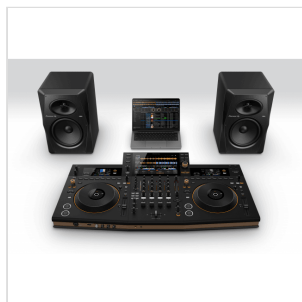

OPUS-QUAD SISTEMA DJ PROFESSIONALE ALL-IN-ONE

The Art of Music

Questo nuovo sistema DJ tutto in uno professionale ti dà il massimo controllo sulla musica, come se fossi un direttore d'orchestra. Crea un'armonia tra design accattivante e suonabilità e include funzionalità nuove ed evolute, come la riproduzione autonoma su 4 deck. Tutto ciò si combina per fornire un'esperienza da DJ spettacolare, che potrai sfruttare per ispirare il tuo pubblico ovunque vi troviate.

RIPRODUZIONE STANDALONE A 4 DECK PER PERFORMANCE DJ VERSATILI

L'OPUS-QUAD offre una riproduzione indipendente a 4 deck per performance DJ versatili. Ciò significa che puoi riprodurre simultaneamente 4 brani su 4 diversi deck, selezionare i brani in anticipo e persino lasciare un deck libero per inserire richieste nel tuo set in qualsiasi momento – il tutto con un'unica unità. Inoltre, puoi assegnare a ciascun deck un colore diverso, corrispondente all'illuminazione dell'anello della jog wheel, in modo da sapere sempre con quale deck stai suonando.

RICERCA RAPIDA E ACCURATA DEI BRANI – ANCHE DALLE RACCOLTE PIÙ GRANDI

Trova i tuoi brani nel modo più rapido e preciso che mai grazie all'interfaccia utente di nuova concezione con modulo elettrostatico. Independentemente dalle dimensioni della tua libreria musicale, potrai utilizzare il touch screen da 10,1 pollici per cercare rapidamente i brani tramite la tastiera o utilizzare la Playlist Bank per navigare rapidamente tra le playlist. Con Touch Preview puoi visualizzare l'anteprima dei brani anche durante la navigazione. Il nuovo selettore rotante intelligente offre un'esperienza simile a quella di un joystick: puoi muoverlo a sinistra/destra, su/giù, farlo ruotare e premerlo. Gli altri comandi di navigazione sono ordinatamente disposti intorno al selettore, consentendoti di esplorare la tua raccolta musicale, visualizzare l'anteprima e caricare i brani senza muovere la mano.