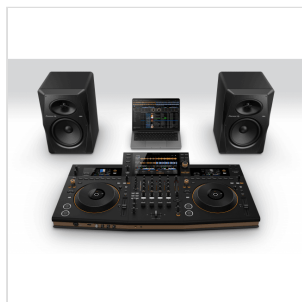

## The Art of Music

Questo nuovo sistema DJ tutto in uno professionale ti dà il massimo controllo sulla musica, come se fossi un direttore d'orchestra. Crea un'armonia tra design accattivante e suonabilità e include funzionalità nuove ed evolute, come la riproduzione autonoma su 4 deck. Tutto ciò si combina per fornire un'esperienza da DJ spettacolare, che potrai sfruttare per ispirare il tuo pubblico ovunque vi troviate.