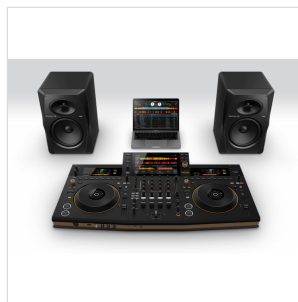

OPUS-QUAD SISTEMA DJ PROFESSIONALE ALL-IN-ONE

The Art of Music

Questo nuovo sistema DJ tutto in uno professionale ti dà il massimo controllo sulla musica, come se fossi un direttore d'orchestra. Crea un'armonia tra design accattivante e suonabilità e include funzionalità nuove ed evolute, come la riproduzione autonoma su 4 deck. Tutto ciò si combina per fornire un'esperienza da DJ spettacolare, che potrai sfruttare per ispirare il tuo pubblico ovunque vi troviate.

RIPRODUZIONE STANDALONE A 4 DECK PER PERFORMANCE DJ VERSATILI

L'OPUS-QUAD offre una riproduzione indipendente a 4 deck per performance DJ versatili. Ciò significa che puoi riprodurre simultaneamente 4 brani su 4 diversi deck, selezionare i brani in anticipo e persino lasciare un deck libero per inserire richieste nel tuo set in qualsiasi momento – il tutto con un'unica unità. Inoltre, puoi assegnare a ciascun deck un colore diverso, corrispondente all'illuminazione dell'anello della jog wheel, in modo da sapere sempre con quale deck stai suonando.

RICERCA RAPIDA E ACCURATA DEI BRANI – ANCHE DALLE RACCOLTE PIÙ GRANDI

Trova i tuoi brani nel modo più rapido e preciso che mai grazie all'interfaccia utente di nuova concezione con modulo elettrostatico. Independentemente dalle dimensioni della tua libreria musicale, potrai utilizzare il touch screen da 10,1 pollici per cercare rapidamente i brani tramite la tastiera o utilizzare la Playlist Bank per navigare rapidamente tra le playlist. Con Touch Preview puoi visualizzare l'anteprima dei brani anche durante la navigazione. Il nuovo selettore rotante intelligente offre un'esperienza simile a quella di un joystick: puoi muoverlo a sinistra/destra, su/giù, farlo ruotare e premerlo. Gli altri comandi di navigazione sono ordinatamente disposti intorno al selettore, consentendoti di esplorare la tua raccolta musicale, visualizzare l'anteprima e caricare i brani senza muovere la mano.