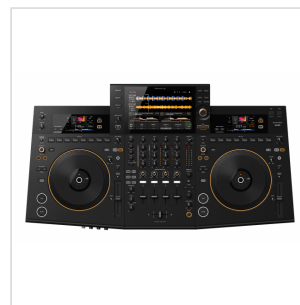

## The Art of Music

Questo nuovo sistema DJ tutto in uno professionale ti dà il massimo controllo sulla musica, come se fossi un direttore d'orchestra. Crea un'armonia tra design accattivante e suonabilità e include funzionalità nuove ed evolute, come la riproduzione autonoma su 4 deck. Tutto ciò si combina per fornire un'esperienza da DJ spettacolare, che potrai sfruttare per ispirare il tuo pubblico ovunque vi troviate.