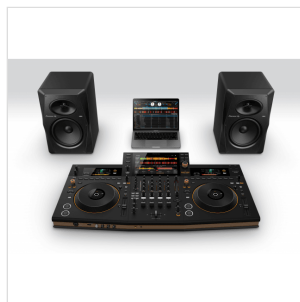

## The Art of Music

Questo nuovo sistema DJ tutto in uno professionale ti dà il massimo controllo sulla musica, come se fossi un direttore d'orchestra. Crea un'armonia tra design accattivante e suonabilità e include funzionalità nuove ed evolute, come la riproduzione autonoma su 4 deck. Tutto ciò si combina per fornire un'esperienza da DJ spettacolare, che potrai sfruttare per ispirare il tuo pubblico ovunque vi troviate.