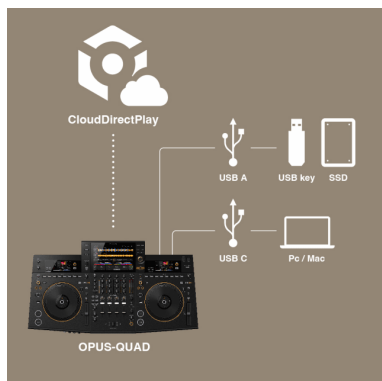

OPUS-QUAD

SISTEMA DJ PROFESSIONALE ALL-IN-ONE

IN EVIDENZA

ARMONIA TRA IL NUOVO BELLISSIMO DESIGN E LA SUONABILITÀ

L'OPUS-QUAD presenta un approccio completamente nuovo alle apparecchiature per DJ che armonizza design e suonabilità. Un maggiore livello di eleganza nella direzione musicale e più spazio in cui diffondere la musica contribuiscono a creare un'esperienza speciale per gli spettatori.

RIPRODUZIONE STANDALONE A 4 DECK PER PERFORMANCE DJ VERSATILI

L'OPUS-QUAD offre una riproduzione indipendente a 4 deck per performance DJ versatili. Ciò significa che puoi riprodurre simultaneamente 4 brani su 4 diversi deck, selezionare i brani in anticipo e persino lasciare un deck libero per inserire richieste nel tuo set in qualsiasi momento – il tutto con un'unica unità. Inoltre, puoi assegnare a ciascun deck un colore diverso, corrispondente all'illuminazione dell'anello della jog wheel, in modo da sapere sempre con quale deck stai suonando.

OPUS-QUAD SISTEMA DJ PROFESSIONALE ALL-IN-ONE

SUPPORTO PER PIÙ SORGENTI MULTIMEDIALI, PER ADATTARSI AI DIVERSI STILI

Come preferisci riprodurre musica? Da chiavette USB o da enormi unità SSD? Collegando il tuo PC/Mac con un software per DJ, collegandoti via Wi-Fi? per riprodurre in modalità wireless i brani dal tuo smartphone (in arrivo ad aprile 2023), oppure utilizzando rekordbox CloudDirectPlay? Con un singolo OPUS-QUAD puoi attingere da diverse librerie musicali; puoi persino associare un dispositivo mobile tramite la tecnologia wireless Bluetooth?/MD – perfetta se desideri inserire rapidamente una richiesta nel tuo set.