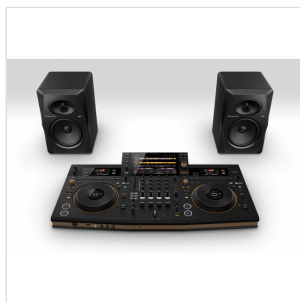

OPUS-QUAD SISTEMA DJ PROFESSIONALE ALL-IN-ONE

The Art of Music

Questo nuovo sistema DJ tutto in uno professionale ti dà il massimo controllo sulla musica, come se fossi un direttore d'orchestra. Crea un'armonia tra design accattivante e suonabilità e include funzionalità nuove ed evolute, come la riproduzione autonoma su 4 deck. Tutto ciò si combina per fornire un'esperienza da DJ spettacolare, che potrai sfruttare per ispirare il tuo pubblico ovunque vi troviate.