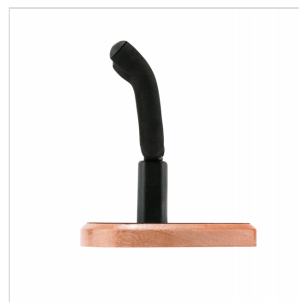

# SUPPORTO PER CHITARRA DA PARETE 351, MOGANO TARTARUGATO

Metti in mostra il tuo strumento preferito in modo inconfondibilmente Fender! Il 351 Guitar Hanger è un modo elegante e sicuro per far sapere al mondo che sei pronto per suonare. Disponibili in tre varianti di legno, inclusa un'opzione ricoperta di battipenna tartarugato, questi ganci sono realizzati con materiali durevoli per garantire che il tuo strumento possa essere montato in sicurezza per l'esposizione.

# SUPPORTO PER CHITARRA DA PARETE 351, MOGANO TARTARUGATO

### CARATTERISTICHE PRINCIPALI

Adatto per la maggior parte delle forme di paletta da larghe a strette

Il giogo della paletta imbottito ruota per assicurare un'attaccatura diritta

Presenta il classico piatto da parete decorativo a forma di plettro Fender 351, disponibile nelle finiture Acero / mogano / Black