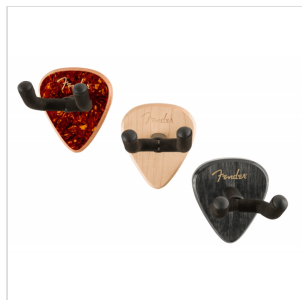

# SUPPORTO PER CHITARRA DA PARETE 351, MOGANO TARTARUGATO

Metti in mostra il tuo strumento preferito in modo inconfondibilmente Fender! Il 351 Guitar Hanger è un modo elegante e sicuro per far sapere al mondo che sei pronto per suonare. Disponibili in tre varianti di legno, inclusa un'opzione ricoperta di battipenna tartarugato, questi ganci sono realizzati con materiali durevoli per garantire che il tuo strumento possa essere montato in sicurezza per l'esposizione.

# SUPPORTO PER CHITARRA DA PARETE 351, MOGANO TARTARUGATO

### CARATTERISTICHE PRINCIPALI

Adatto per la maggior parte delle forme di paletta da larghe a strette

Il giogo della paletta imbottito ruota per assicurare un'attaccatura diritta

Presenta il classico piatto da parete decorativo a forma di plettro Fender 351, disponibile nelle finiture Acero / mogano / Black