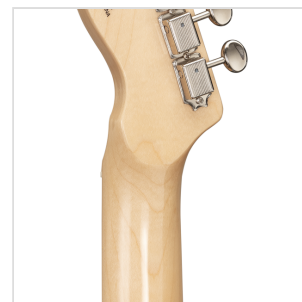

TWANGER-VINTAGE PRO-M NT CHITARRA ELETTRICA CUTAWAY CON 1 SINGLE COIL E 1 LIPSTICK PICKUP (EQUIPPED BY WILKINSON®)

TWANGER VINTAGE PRO è una serie concepita per restituirti tutto il feeling e il sound che cerchi quando si parla di vero 'twang'. Corpo in ontano, ponte/pick up originali Wilkinson® e meccaniche di alta qualità made in Taiwan rendono la TWANGER VINTAGE PRO uno strumento dal grande valore e dallo spiccato carattere.

Disponibile con tastiera in acero o palissandro in un'ampia serie di finiture dal sapore vintage.

TWANGER-VINTAGE PRO-M NT
**CHITARRA ELETTRICA CUTAWAY CON 1 SINGLE COIL E
1 LIPSTICK PICKUP (EQUIPPED BY WILKINSON®)**

TWANGER-VINTAGE PRO-M NT
**CHITARRA ELETTRICA CUTAWAY CON 1 SINGLE COIL E
1 LIPSTICK PICKUP (EQUIPPED BY WILKINSON®)**

IN EVIDENZA

CORPO IN ONTANO

Il corpo in ontano non è un dettaglio: significa peso perfetto e tutta la brillantezza che cerchi per il tuo 'twang'.

DETTAGLI DEL PRODOTTO

CARATTERISTICHE PRINCIPALI

Corpo: ontano

Manico: acero lucido

Tastiera: acero lucido

Tasti: 21

Meccaniche Vintage cromate di alta qualità (made in Taiwan)

Ponte Vintage 3 sellette Original Wilkinson®