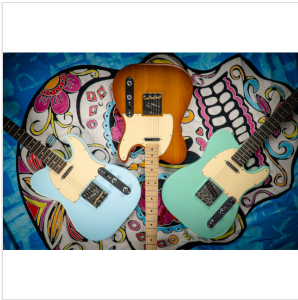

TWANGER-VINTAGE PRO-M NT CHITARRA ELETTRICA CUTAWAY CON 1 SINGLE COIL E 1 LIPSTICK PICKUP (EQUIPPED BY WILKINSON®)

TWANGER VINTAGE PRO è una serie concepita per restituirti tutto il feeling e il sound che cerchi quando si parla di vero 'twang'. Corpo in ontano, ponte/pick up originali Wilkinson® e meccaniche di alta qualità made in Taiwan rendono la TWANGER VINTAGE PRO uno strumento dal grande valore e dallo spiccato carattere.

Disponibile con tastiera in acero o palissandro in un'ampia serie di finiture dal sapore vintage.

TWANGER-VINTAGE PRO-M NT
**CHITARRA ELETTRICA CUTAWAY CON 1 SINGLE COIL E
1 LIPSTICK PICKUP (EQUIPPED BY WILKINSON®)**

DETTAGLI DEL PRODOTTO

CARATTERISTICHE PRINCIPALI

Corpo: ontano

Manico: acero lucido

Tastiera: acero lucido

Tasti: 21

Meccaniche Vintage cromate di alta qualità (made in Taiwan)

Ponte Vintage 3 sellette Original Wilkinson®

Pick up Original Wilkinson®: 1 single coil + 1 lipstick

Switch: 3 vie

Potenziometri: volume/tono

Colore: Natural

SPECIFICHE

Nut	43 mm
Scala	648 mm
Radius	16"
Truss Rod	Bidirezionale