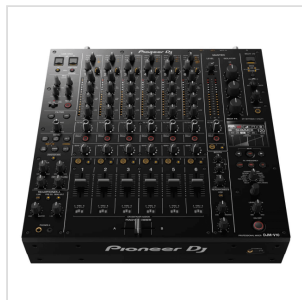

DJM-V10

# MIXER DJ A 6 CANALI PROFESSIONALE

Forgia un suono nuovo con il modello DJM-V10, un tipo di mixer innovativo, nato da idee fresche e costruito per consentire ai DJ più creativi di ricavare magistralmente paesaggi sonori originali. Questa unità a 6 canali, ricca di funzioni assolutamente uniche, produce un audio caldo, ricco di energia e presenza. Assumi, dunque, il controllo più totale del tuo mix e preparati a creare suoni inediti per la folla, quando ti esibisci da solo o back-to-back con un altro DJ.

# MIXER DJ A 6 CANALI PROFESSIONALE