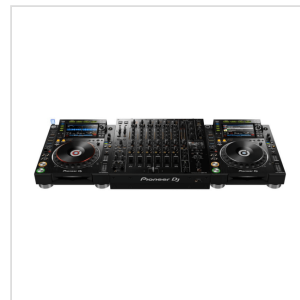

DJM-V10

# MIXER DJ A 6 CANALI PROFESSIONALE

Forgia un suono nuovo con il modello DJM-V10, un tipo di mixer innovativo, nato da idee fresche e costruito per consentire ai DJ più creativi di ricavare magistralmente paesaggi sonori originali. Questa unità a 6 canali, ricca di funzioni assolutamente uniche, produce un audio caldo, ricco di energia e presenza. Assumi, dunque, il controllo più totale del tuo mix e preparati a creare suoni inediti per la folla, quando ti esibisci da solo o back-to-back con un altro DJ.