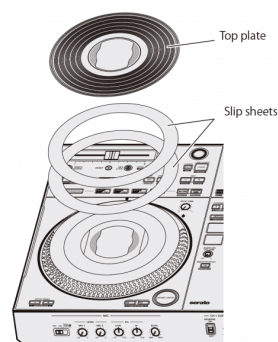

DDJ-REV7

CONSOLE DJ PROFESSIONALE A 2 CANALI IN STILE SCRATCH PER SERATO DJ PRO

Il DDJ-REV7 è progettato per aiutarti a ottenere il massimo dal software per le performance Serato DJ Pro e vanta un nuovissimo design che include grandi jog wheel motorizzate con On Jog Display, per creare una connessione tattile tra te e la tua musica. Il layout di questa unità a 2 canali emula un setup con mixer professionale DJM-S + giradischi PLX, e include funzioni specializzate per i DJ open-format e scratch.

DDJ-REV7

CONSOLE DJ PROFESSIONALE A 2 CANALI IN STILE SCRATCH PER SERATO DJ PRO

DDJ-REV7

CONSOLE DJ PROFESSIONALE A 2 CANALI IN STILE SCRATCH PER SERATO DJ PRO

IN EVIDENZA

NUOVE JOG VINILIZZATE MOTORIZZATE: TI SEMBRERÀ DI UTILIZZARE DISCHI VERI

JOG VINILIZZATE: SENSAZIONI PERSONALIZZATE

La piastra superiore in acrilico è rifinita con una texture simile al vinile, per agevolare la presa, e puoi scegliere di impostare la coppia bassa o alta e di usare i due fogli antiscivolo inclusi all'interno di ciascun deck per impostare l'attrito che preferisci. Alterna la velocità di rotazione tra 33? o 45 giri al minuto ogni volta che vuoi e usa l'impostazione Stop Time per regolare il tempo che occorre per interrompere la musica quando premi pausa. Puoi fare in modo che si fermi immediatamente o che rallenti gradualmente, come se avessi tolto l'alimentazione a un deck analogico.