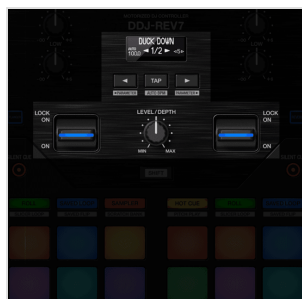

DDJ-REV7

CONSOLE DJ PROFESSIONALE A 2 CANALI IN STILE SCRATCH PER SERATO DJ PRO

Il DDJ-REV7 è progettato per aiutarti a ottenere il massimo dal software per le performance Serato DJ Pro e vanta un nuovissimo design che include grandi jog wheel motorizzate con On Jog Display, per creare una connessione tattile tra te e la tua musica. Il layout di questa unità a 2 canali emula un setup con mixer professionale DJM-S + giradischi PLX, e include funzioni specializzate per i DJ open-format e scratch.

DDJ-REV7

CONSOLE DJ PROFESSIONALE A 2 CANALI IN STILE SCRATCH PER SERATO DJ PRO

DDJ-REV7

CONSOLE DJ PROFESSIONALE A 2 CANALI IN STILE SCRATCH PER SERATO DJ PRO

IN EVIDENZA

NUOVE JOG VINILIZZATE MOTORIZZATE: TI SEMBRERÀ DI UTILIZZARE DISCHI VERI

DDJ-REV7

CONSOLE DJ PROFESSIONALE A 2 CANALI IN STILE SCRATCH PER SERATO DJ PRO

ON JOG DISPLAY: TIENI D'OCCHIO LE INFORMAZIONI ESSENZIALI

Al centro di ogni jog wheel, un display LCD da 3,5 pollici mostra le informazioni importanti a portata di mano, evitandoti di alternare costantemente lo sguardo tra i deck e il tuo laptop. Grazie all'angolo di visione omnidirezionale, puoi vedere ciò che viene visualizzato da qualsiasi angolazione, e puoi spegnere il marker digitale che indica la posizione di riproduzione quando vuoi. Puoi anche contrassegnare ogni jog wheel con gli adesivi inclusi, se preferisci questo metodo al marker digitale.