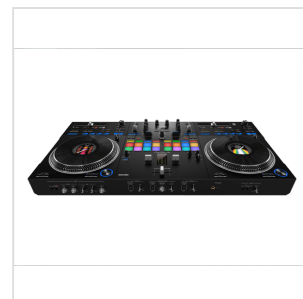

DDJ-REV7

CONSOLE DJ PROFESSIONALE A 2 CANALI IN STILE SCRATCH PER SERATO DJ PRO

Il DDJ-REV7 è progettato per aiutarti a ottenere il massimo dal software per le performance Serato DJ Pro e vanta un nuovissimo design che include grandi jog wheel motorizzate con On Jog Display, per creare una connessione tattile tra te e la tua musica. Il layout di questa unità a 2 canali emula un setup con mixer professionale DJM-S + giradischi PLX, e include funzioni specializzate per i DJ open-format e scratch.

DDJ-REV7

CONSOLE DJ PROFESSIONALE A 2 CANALI IN STILE SCRATCH PER SERATO DJ PRO

DDJ-REV7

CONSOLE DJ PROFESSIONALE A 2 CANALI IN STILE SCRATCH PER SERATO DJ PRO

IN EVIDENZA

NUOVE JOG VINILIZZATE MOTORIZZATE: TI SEMBRERÀ DI UTILIZZARE DISCHI VERI

Al centro di ogni deck del DDJ-REV7 trovi la nuova jog wheel motorizzata da 7 pollici che presenta la stessa stabilità rotazionale di un giradischi da 12 pollici ed è costruita per darti l'impressione veri dischi.

DDJ-REV7

CONSOLE DJ PROFESSIONALE A 2 CANALI IN STILE SCRATCH PER SERATO DJ PRO

ON JOG DISPLAY: TIENI D'OCCHIO LE INFORMAZIONI ESSENZIALI

Al centro di ogni jog wheel, un display LCD da 3,5 pollici mostra le informazioni importanti a portata di mano, evitandoti di alternare costantemente lo sguardo tra i deck e il tuo laptop. Grazie all'angolo di visione omnidirezionale, puoi vedere ciò che viene visualizzato da qualsiasi angolazione, e puoi spegnere il marker digitale che indica la posizione di riproduzione quando vuoi. Puoi anche contrassegnare ogni jog wheel con gli adesivi inclusi, se preferisci questo metodo al marker digitale.