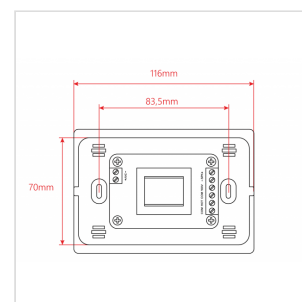

MURA 360

ATTENUATORE DI VOLUME DA 60W PER DIFFUSORI A 70-100V, 11 POSIZIONI + OFF, CON LINEA AUX. E COMANDO DI ALLARME A 24V

I Controlli di Volume murali MURA Serie 3 sono progettati per essere installati all'interno di normali cassette murali di formato 503 (108x53,5x74mm, non in dotazione). Permettono il controllo del volume con, rispettivamente, 4 posizioni+Off per il modello MURA 305 e 11 posizioni+Off per i modelli MURA 310/330/360. Le potenze nominali che sono in grado di attenuare vanno da 2,5W a 30W per linee a 70V; da 5W a 60W per linee a 100V.

Ciascuna posizione comporta una attenuazione dai 5dB ai 10dB a seconda del modello. Tutti comunque prevedono, oltre alla normale linea audio a 70-100V, l'ingresso per la linea ausiliaria a 70-100V di emergenza con livello di volume massimo (l'attenuatore in questo caso non agisce ma passa tutto il segnale) e controllo a 24V per la commutazione tra linea normale e ausiliaria in caso di allarme.

I controlli MURA Serie 3 hanno in dotazione la placca frontale di copertura (bianco) e sono compatibili con le placche BTicino® Matix® a 3P.