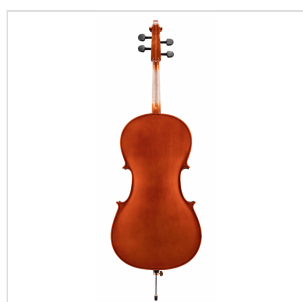

VSCE-44

VIOLONCELLO 4/4 VIRTUOSO STUDENT COMPLETO DI BORSA E ARCHETTO

La serie Virtuoso Student è ideale per chi si avvicina allo studio del violoncello. Grazie alle tecnologie impiegate per la costruzione abbiamo ottenuto uno strumento performante dal rapporto qualità prezzo eccezionale. I legni utilizzati, le ottime finiture, così come la lavorazione denotano una grande cura nei particolari che solitamente si trova in strumenti di fascia molto più alta, offrendo così al giovane violoncellista uno strumento performante, accessibile e facile da suonare. Lo strumento viene offerto con cordiera in lega di alluminio completa di accordatori individuali, archetto ad anima esagonale, custodia preformata con tasca interna, colofonia e tracolle.

VSCE-44

VIOLONCELLO 4/4 VIRTUOSO STUDENT COMPLETO DI BORSA E ARCHETTO

DETTAGLI DEL PRODOTTO

CARATTERISTICHE PRINCIPALI

Tavola Armonica: abete massello

Fasce e fondo: laminato

Binding: intarsiato

Ponte: Stile Francese in acero

Tastiera: acero tinto nero con effetto ebano

Montatura: bischeri e mentoniera in acero tinto con effetto ebano

Cordiera in lega con intonatori individuali

Archetto: student brazilian wood ad anima esagonale con tallone in palissandro

Colore: Cherry Brown

Finitura: lucida

Borsa

Accessori in dotazione: colofonia, tracolle, corde

Misura: 4/4