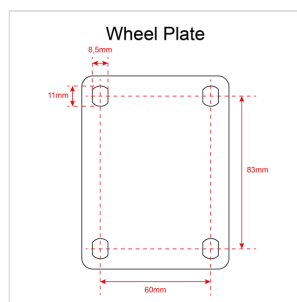

HYPER WHEEL RUOTA DA 75MM CON CUSCINETTO PER CARICHI ELEVATI

Ruota da 75 mm per carichi pesanti con cuscinetto per
Subwoofer SOUNDSATION HYPER BASS 15 e 18
Attivi/Passivi. Carico di lavoro 200 kg (per ciascuna ruota).
Massimo carico per set di 4 ruote: 800kg.

HYPER WHEEL RUOTA DA 75MM CON CUSCINETTO PER CARICHI ELEVATI

DETTAGLI DEL PRODOTTO

CARATTERISTICHE PRINCIPALI

Ruota in Gomma Nera da 75mm x 45mm

Cuscinetto con Rotazione a 360°

Carico di Lavoro: 200kg

Spessore Acciaio: 2.5 mm

Colore Nero

SPECIFICHE

Dimensioni Ruota	Diametro 75 mm x 43 mm
Dimensioni Placca	80 x 105 mm
Distanza fori	60 x 80 mm
Dimensioni Foro	8,5 x 11 mm
Altezza Totale Ruota	100 mm