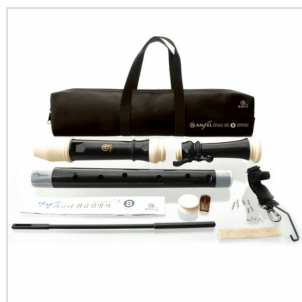

**AWR-TN(B)****FLAUTO DOLCE TENORE - DITEGGIATURA BAROCCA**

Il flauto dolce Angel è progettato per avere un suono ricco e un'intonazione accurata per prestazioni ottimali. La linea spazia dal basso al soprano in modo che i flauti possano essere sfruttati anche in ensemble. Inoltre, gli strumenti vengono dotati di volume e timbro ottimali utilizzando una speciale resina. Il Sistema DMD (Detailed a Mold Develop) è applicato per ottenere quell'intonazione corretta tanto lodata da molti musicisti.

AWR-TN(B)

**FLAUTO DOLCE TENORE - DITEGGIATURA BAROCCA****DETTAGLI DEL PRODOTTO****CARATTERISTICHE PRINCIPALI**

Diteggiatura barocca

Chiave: C Tenore

Fori: nessuno

3 parti

Nero/Crema

Resina ABS

Lunghezza: 640 mm