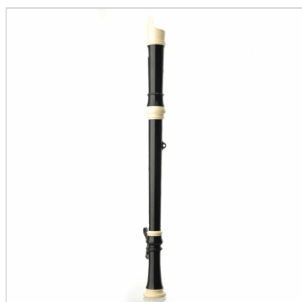

**AWR-TN(B)****FLAUTO DOLCE TENORE - DITEGGIATURA BAROCCA**

Il flauto dolce Angel è progettato per avere un suono ricco e un'intonazione accurata per prestazioni ottimali. La linea spazia dal basso al soprano in modo che i flauti possano essere sfruttati anche in ensemble. Inoltre, gli strumenti vengono dotati di volume e timbro ottimali utilizzando una speciale resina. Il Sistema DMD (Detailed a Mold Develop) è applicato per ottenere quell'intonazione corretta tanto lodata da molti musicisti.

AWR-TN(B)

**FLAUTO DOLCE TENORE - DITEGGIATURA BAROCCA****DETTAGLI DEL PRODOTTO****CARATTERISTICHE PRINCIPALI**

Diteggiatura barocca

Chiave: C Tenore

Fori: nessuno

3 parti

Nero/Crema

Resina ABS

Lunghezza: 640 mm