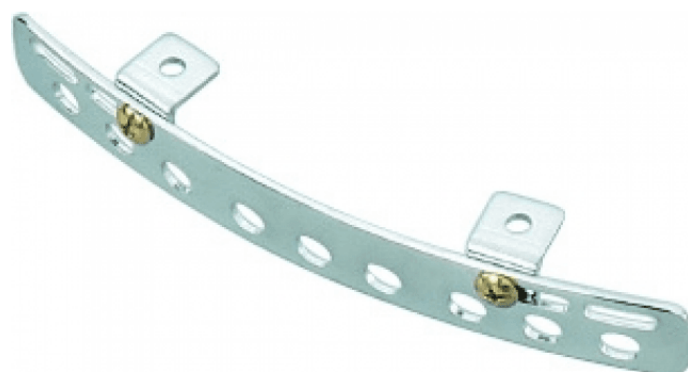

MACB-1

# SUPPORTO PER AGGANCIAMENTO TRACCOLLA

---

Con questo accessorio è possibile fissare la tracolla al tamburo in maniera facile e veloce.