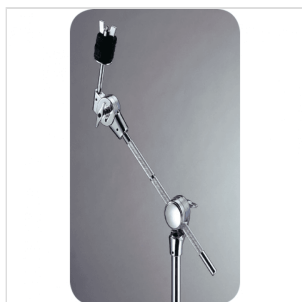

CBSS-910

ASTA PER PIATTO A BILANCIERE DUAL PURPOSE

800 Arena è la serie ammiraglia della vasta gamma di hardware Peace. Concepita per affrontare i tour più impegnativi, presenta tubi ultra resistenti, gambe double braced per assicurare stabilità e durevolezza, materiali di alta qualità e finitura cromata placcata inalterabile. La serie 800 Arena propone hardware per ogni esigenza: supporti per piatto dritti e a bilanciere, aste hihat, supporti per rullante, tom e multifunzione. Tutti i modelli sono dotati di meccanismi di alta precisione, semplici e comodi all'uso. CBSS-910 è un'asta Dual Purpose (dritta/giraffa) con maggior peso e stabilità, ideale per piatti di dimensioni maggiori.

CBSS-910

ASTA PER PIATTO A BILANCIERE DUAL PURPOSE

DETTAGLI DEL PRODOTTO

CARATTERISTICHE PRINCIPALI

Asta per piatto a bilanciere Dual Purpose (dritta/giraffa)

Gambe double braced

Tubi ultra resistenti

Finitura: cromata placcata inalterabile

Peso maggiore per migliore stabilità con piatti più grandi

SPECIFICHE

Dimensioni (mm) altezza 850 min - 1950 max

Dimensioni moduli (pollici*mm) superiore 7/8"*480, medio 11/8"*480, inferiore 11/4"*480, bilancieri 6/8"*480, 12*450

Peso 6.08 kg