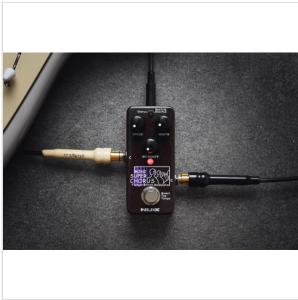

MINI SCF NCH-5

PEDALE MINI SUPER CHORUS (CHORUS, FLANGER, PITCH MODULATION)

Il mini SCF (**Super Chorus, Flanger & Pitch Modulation**) è un omaggio allo Stereo Chorus Flanger di TC Electronic, uno dei migliori pedali di modulazione mai realizzati dal 1976. Il DSP di NUX offre una combinazione perfetta di entrambi i mondi: analogico e digitale.

Gli ingegneri hanno sviluppato un algoritmo che imitasse i principi dei chip BBD, il componente chiave degli effetti Chorus analogici. Utilizzando la tecnologia DSP, NUX è in grado di offrire un mini-pedale con **Chorus, Flanger e Pitch** modulation in un formato super compatto.

MINI SCF NCH-5

PEDALE MINI SUPER CHORUS (CHORUS, FLANGER, PITCH MODULATION)

MINI SCF NCH-5

PEDALE MINI SUPER CHORUS (CHORUS, FLANGER, PITCH MODULATION)

IN EVIDENZA

UN PEDALE SUPER COMPATTO ISPIRATO A UN GRANDE CLASSICO

Ispirato al Super Chorus di TC Electronic, MINI SCF riunisce Chorus, Flanger e Pitch Modulation in un'unità supercompatta, intuitiva e flessibile, dove il meglio del mondo analogico e digitale confluiscono per migliorare i suoni che hanno fatto storia.