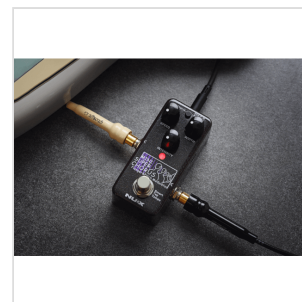

MINI SCF NCH-5

PEDALE MINI SUPER CHORUS (CHORUS, FLANGER, PITCH MODULATION)

Il mini SCF (**Super Chorus, Flanger & Pitch Modulation**) è un omaggio allo Stereo Chorus Flanger di TC Electronic, uno dei migliori pedali di modulazione mai realizzati dal 1976. Il DSP di NUX offre una combinazione perfetta di entrambi i mondi: analogico e digitale.

Gli ingegneri hanno sviluppato un algoritmo che imitasse i principi dei chip BBD, il componente chiave degli effetti Chorus analogici. Utilizzando la tecnologia DSP, NUX è in grado di offrire un mini-pedale con **Chorus, Flanger e Pitch** modulation in un formato super compatto.

Ispirato al Super Chorus di TC Electronic, MINI SCF riunisce Chorus, Flanger e Pitch Modulation in un'unità supercompatta, intuitiva e flessibile, dove il meglio del mondo analogico e digitale confluiscono per migliorare i suoni che hanno fatto storia.

LA POTENZA DEL DIGITALE TARGATO NUX

Grazie alla tecnologia DSP, NUX è in grado di offrire un mini-pedale con 3 FX, una gamma dinamica più ampia, un'alimentazione a 9V DC, uno Smart Tap Tempo che innova le origini e regala ancora più possibilità.