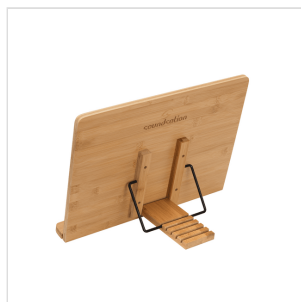

TMS-200-WOOD  
**LEGGIO DA TAVOLO IN LEGNO**

---

Leggio da tavolo in legno di bambù. Dimensione tavola  
340x240mm. Inclinazione regolabile. Provvista di tiranti ferma-  
carte.

# TMS-200-WOOD

## LEGGIO DA TAVOLO IN LEGNO

#### CARATTERISTICHE PRINCIPALI

Materiale: Legno di Bambù

Dimensione Tavola: 340 x 240 mm

Inclinazione regolabile

Provvisto di tiranti ferma-carte in metallo