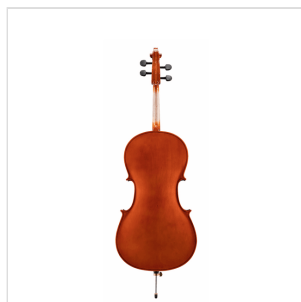

VSCE-12

VIOLONCELLO 1/2 VIRTUOSO STUDENT COMPLETO DI BORSA E ARCHETTO

La serie Virtuoso Student è ideale per chi si avvicina allo studio del violoncello. Grazie alle tecnologie impiegate per la costruzione abbiamo ottenuto uno strumento performante dal rapporto qualità prezzo eccezionale. I legni utilizzati, le ottime finiture, così come la lavorazione denotano una grande cura nei particolari che solitamente si trova in strumenti di fascia molto più alta, offrendo così al giovane violoncellista uno strumento performante, accessibile e facile da suonare. Lo strumento viene offerto con cordiera in lega di alluminio completa di accordatori individuali, archetto ad anima esagonale, custodia preformata con tasca interna, colofonia e tracolle.

VSCE-12

VIOLONCELLO 1/2 VIRTUOSO STUDENT COMPLETO DI BORSA E ARCHETTO

DETTAGLI DEL PRODOTTO

CARATTERISTICHE PRINCIPALI

Tavola Armonica: abete massello

Fasce e fondo: laminato

Binding: intarsiato

Ponte: Stile Francese in acero

Tastiera: acero tinto nero con effetto ebano

Montatura: bischeri e mentoniera in acero tinto con effetto ebano

Cordiera in lega con intonatori individuali

Archetto: student brazilian wood ad anima esagonale con tallone in palissandro

Colore: Cherry Brown

Finitura: lucida

Borsa

Accessori in dotazione: colofonia, tracolle, corde

Misura: 1/2