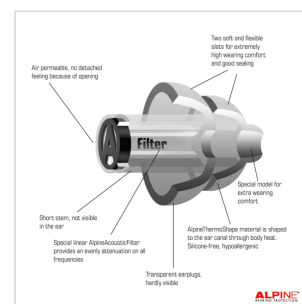

# PARTYPLUG-PRO-NATURAL AURICOLARI PARTYPLUG PRO NATURAL AD ATTENUAZIONE LINEARE

Per gli amanti della musica, ci sono ora gli Alpine Plug Pro™ Natural. Questi earplug hanno speciali AlpineAcousticFilters™ ad attenuazione lineare. Ciò significa che la musica viene attenuata ugualmente in tutte le frequenze. La qualità della musica rimane perfetta e solo il suono dannoso è silenziato. È l'equivalente di abbassare il volume. Inoltre, grazie ai filtri non avrete una sensazione di isolamento e le conversazioni restano perfettamente udibili. Gli earplug sono fatti di materiale morbido e flessibile di AlpineThermoShape™. Questo si adatta perfettamente al canale uditivo. Il materiale non contiene silicone. Di conseguenza, i tappi auricolari non prudono o irritano. Sono facili da pulire e durevoli. Alpine PartyPlugPro™ Natural viene fornito con una pratica custodia per riporre i tuoi earplug. Puoi anche agganciare la custodia al tuo portachiave. Inoltre, ogni confezione contiene una cordella per appenderli al collo. È possibile pulire rapidamente e facilmente i tappi auricolari con lo spray di pulizia Clean Alpine in dotazione (5 ml).

### CARATTERISTICHE PRINCIPALI

Previene danni all'udito in presenza di musica ad alto volume

Mantiene la qualità del suono diminuendone il volume

Attenuazione estremamente neutrale grazie al filtro lineare AlpineAcousticFilters™