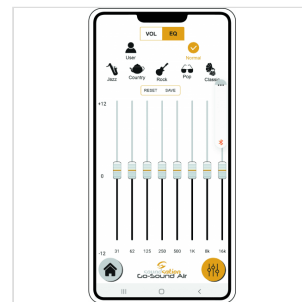

GO-SOUND 12AIR

SISTEMA PA PORTATILE DA 12" CON APP GO-SOUND AIR, 2 RADIOMICROFONI VHF, TROLLEY E BATTERIA

Soundsation Go-Sound fa un altro passo avanti e diventa **Go-Sound Air**. Mantenendo tutte le funzionalità della precedente serie Go-Sound AMW (alimentazione a batteria o corrente, trolley con manico telescopico, due microfoni wireless VHF, Player con USB/SD-card/BT, Ingressi Mic/Line, effetto Eco, EQ a 5-Bande, ecc.), è ora possibile controllare il lettore multimediale e l'ingresso stereo Aux tramite la nuova app "**Go-Sound Air**" per dispositivi Android® e iOS® (scaricalo da Google Play® o AppStore®).

Non è mai stato così facile suonare e controllare le tue playlist preferite dal tuo telefono cellulare o tablet: collega il diffusore all'app tramite connessione BT e il gioco è fatto.

Così come per la precedente serie AMW, la batteria dura da 2,5 ore (volume massimo e carica completa) a 4 ore (volume normale, carica completa). Entrambe le versioni da 12" e 15" sono dotate di amplificatore in classe-AB che offre fino a 800W di picco (quando collegato alla rete elettrica). Il cabinet è in polipropilene robusto e leggero con griglia metallica e foro per palo o treppiedi standard da 36 mm.

Effetto Eco per Ingressi Mic. e Radiomicrofoni

EQ grafico a 5-Bande

Batteria ricaricabile con durata della batteria da 2,5 (massimo volume) a 4 ore (uso standard)

Foro per palo o treppiedi da 36 mm

Sistema Trolley con ruote e una maniglia telescopica in alto + 2 maniglie laterali