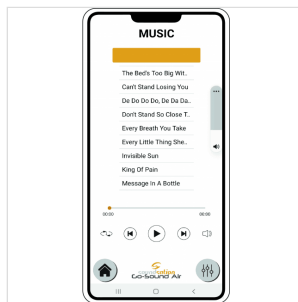

GO-SOUND 12AIR

SISTEMA PA PORTATILE DA 12" CON APP GO-SOUND AIR, 2 RADIOMICROFONI VHF, TROLLEY E BATTERIA

Soundsation Go-Sound fa un altro passo avanti e diventa **Go-Sound Air**. Mantenendo tutte le funzionalità della precedente serie Go-Sound AMW (alimentazione a batteria o corrente, trolley con manico telescopico, due microfoni wireless VHF, Player con USB/SD-card/BT, Ingressi Mic/Line, effetto Eco, EQ a 5-Bande, ecc.), è ora possibile controllare il lettore multimediale e l'ingresso stereo Aux tramite la nuova app "**Go-Sound Air**" per dispositivi Android® e iOS® (scaricalo da Google Play® o AppStore®).

Non è mai stato così facile suonare e controllare le tue playlist preferite dal tuo telefono cellulare o tablet: collega il diffusore all'app tramite connessione BT e il gioco è fatto.

Così come per la precedente serie AMW, la batteria dura da 2,5 ore (volume massimo e carica completa) a 4 ore (volume normale, carica completa). Entrambe le versioni da 12" e 15" sono dotate di amplificatore in classe-AB che offre fino a 800W di picco (quando collegato alla rete elettrica). Il cabinet è in polipropilene robusto e leggero con griglia metallica e foro per palo o treppiedi standard da 36 mm.