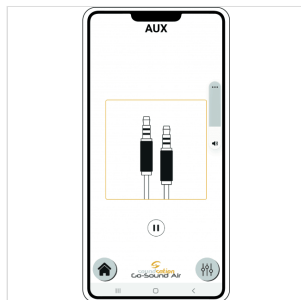

GO-SOUND 12AIR

SISTEMA PA PORTATILE DA 12" CON APP GO-SOUND AIR, 2 RADIOMICROFONI VHF, TROLLEY E BATTERIA