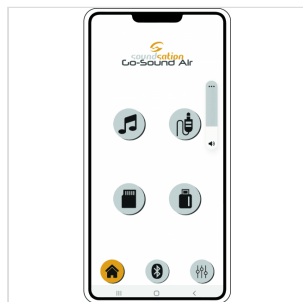

GO-SOUND 12AIR

SISTEMA PA PORTATILE DA 12" CON APP GO-SOUND AIR, 2 RADIOMICROFONI VHF, TROLLEY E BATTERIA

Soundsation Go-Sound fa un altro passo avanti e diventa **Go-Sound Air**. Mantenendo tutte le funzionalità della precedente serie Go-Sound AMW (alimentazione a batteria o corrente, trolley con manico telescopico, due microfoni wireless VHF, Player con USB/SD-card/BT, Ingressi Mic/Line, effetto Eco, EQ a 5-Bande, ecc.), è ora possibile controllare il lettore multimediale e l'ingresso stereo Aux tramite la nuova app "**Go-Sound Air**" per dispositivi Android® e iOS® (scaricalo da Google Play® o AppStore®).

Non è mai stato così facile suonare e controllare le tue playlist preferite dal tuo telefono cellulare o tablet: collega il diffusore all'app tramite connessione BT e il gioco è fatto.

Così come per la precedente serie AMW, la batteria dura da 2,5 ore (volume massimo e carica completa) a 4 ore (volume normale, carica completa). Entrambe le versioni da 12" e 15" sono dotate di amplificatore in classe-AB che offre fino a 800W di picco (quando collegato alla rete elettrica). Il cabinet è in polipropilene robusto e leggero con griglia metallica e foro per palo o treppiedi standard da 36 mm.

GO-SOUND 12AIR

SISTEMA PA PORTATILE DA 12" CON APP GO-SOUND AIR, 2 RADIOMICROFONI VHF, TROLLEY E BATTERIA

GO-SOUND 12AIR

SISTEMA PA PORTATILE DA 12" CON APP GO-SOUND AIR, 2 RADIOMICROFONI VHF, TROLLEY E BATTERIA

Effetto Eco per Ingressi Mic. e Radiomicrofoni

EQ grafico a 5-Bande

Batteria ricaricabile con durata della batteria da 2,5 (massimo volume) a 4 ore (uso standard)

Foro per palo o treppiedi da 36 mm

Sistema Trolley con ruote e una maniglia telescopica in alto + 2 maniglie laterali