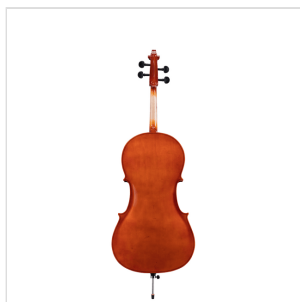

PCE-12

VIOLONCELLO 1/2 VIRTUOSO PRIMO COMPLETO DI BORSA E ARCHETTO

La serie Virtuoso Primo è ideale per chi si avvicina allo studio del violoncello. Grazie alle tecnologie impiegate per la costruzione abbiamo ottenuto uno strumento performante dal rapporto qualità prezzo eccezionale. Le ottime finiture, così come la lavorazione denotano una grande cura nei particolari che solitamente si trova in strumenti di fascia molto più alta, offrendo così al giovane violinista uno strumento per iniziare a studiare performante, accessibile e facile da suonare. Lo strumento viene offerto con cordiera in lega di alluminio completa di accordatori individuali, archetto, borsa morbida, colofonia e tracolle.

PCE-12

VIOLONCELLO 1/2 VIRTUOSO PRIMO COMPLETO DI BORSA E ARCHETTO

DETTAGLI DEL PRODOTTO

CARATTERISTICHE PRINCIPALI

Tavola Armonica: Laminata

Fasce e fondo: laminato

Binding: intarsiato

Ponte: acero

Tastiera: acero tinto nero con effetto ebano

Montatura: bischeri e mentoniera in acero tinto con effetto ebano

Cordiera in lega con intonatori individuali

Archetto: student brazilian wood con tallone in palissandro

Colore: Cherry Brown

Finitura: lucida

Borsa

Accessori in dotazione: colofonia, tracolle, corde

Misura: 1/2