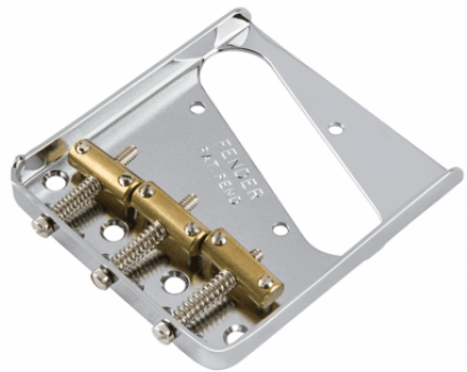

0990806100

PONTE COMPLETO 3-SADDLE AMERICAN VINTAGE TELECASTER® CON BRASS SADDLES (CHROME)

Realizzato per strumenti Fender® in una varietà di modelli vintage e contemporanei.

Ponte in acciaio placcato (non serializzato). La confezione include tre sellette del ponte in ottone in stile vintage, viti per l'altezza della selletta del ponte con testa a fessura, viti e molle per l'intonazione e quattro viti di montaggio del ponte con testa a fessura in stile vintage.

Utilizzate sulle chitarre Telecaster® della serie American Vintage (USA) prodotte dall'86 ad oggi.

DETTAGLI DEL PRODOTTO

CARATTERISTICHE PRINCIPALI

Ponte a tre selle cromato

Design a corde passanti

Tre selle in ottone in stile vintage

Per chitarre Telecaster in stile vintage (dal 1986 a oggi)

Colore: Chrome

Stile: Pure Vintage