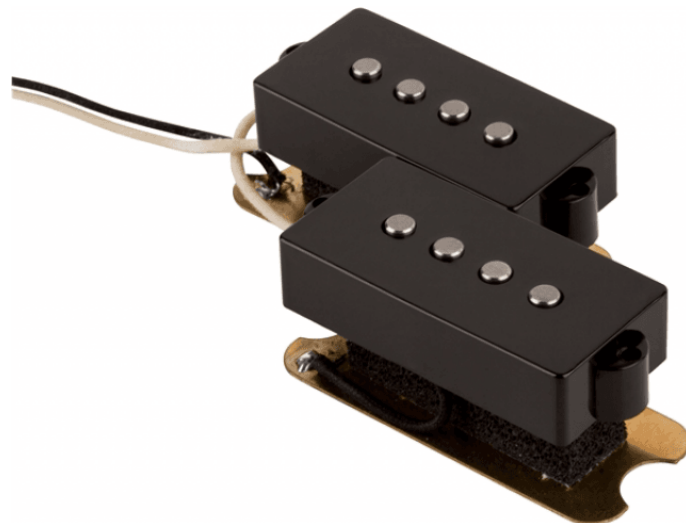

0992046000

ORIGINAL PRECISION BASS® PICKUPS BLACK

Riproduzione accurata del pickup Precision Bass del 1962, questo pickup humbucker split-coil offre bassi potenti e high-end nitidi.

0992046000

ORIGINAL PRECISION BASS® PICKUPS BLACK

DETTAGLI DEL PRODOTTO

CARATTERISTICHE PRINCIPALI

Filo magnetico rivestito in smalto per un caldo tono vintage

Espansioni da incasso per una risposta uniforme delle corde

Magneti in Alnico 5 per una maggiore messa a fuoco e una dinamica migliorata

Filo di uscita del tessuto corretto per il periodo e bobina di fibra

Hardware di installazione incluso <

Colore nero

Configurazione: Split Single Coil

Colore copertina: nero

Resistenza CC: 10,5 K.

Induttanza: 5,9 Henries

Orientamento: universale

Stile: Pure Vintage