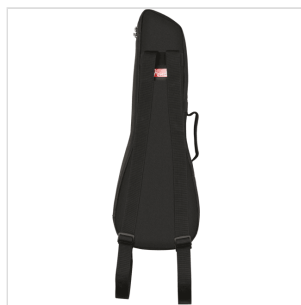

## BORSA PER UKULELE SOPRANO FU610, BLACK

La custodia morbida per ukulele FU610 di Fender è un modo elegante e sicuro per mantenere il tuo uke al sicuro durante i viaggi. Caratterizzato dall'iconica forma Fender asimmetrica, il suo resistente strato esterno è realizzato in resistente poliestere 600 Denier che protegge dagli urti evitando strappi e lacerazioni. Il suo interno è riempito con un'imbottitura da 10 mm rivestita in nylon che mantiene il tuo strumento sicuro prevenendo danni alla finitura. La borsa da concerto FU610 include anche una grande tasca frontale e cinghie ergonomiche per lo zaino con fibbie di bloccaggio a scaletta facilmente regolabili, in modo da poter trasportare comodamente il tuo strumento senza sforzi fisici inutili.

# BORSA PER UKULELE SOPRANO FU610, BLACK

### CARATTERISTICHE PRINCIPALI

Poliestere 600 Denier; Imbottitura da 10 mm con rivestimento in nylon 210D

Manico in tessuto imbottito con schiuma da 5 mm

Cinghie ergonomiche dello zaino con fibbie di blocco facilmente regolabili