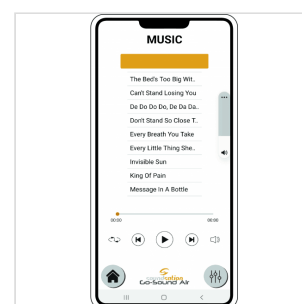

GO-SOUND 10AIR SISTEMA PA DA 10" A BATTERIA CON MP3, BT, MIC VHF E APP GO-SOUND AIR DI CONTROLLO

Soundsation Go-Sound fa un altro passo avanti e diventa Go-Sound Air. Mantenendo tutte le funzionalità della precedente serie Go-Sound AMW (alimentazione a batteria o corrente, radiomicrofono VHF, Player con USB/SD-card/BT, Ingressi Mic/Line, EQ a 2-Bande, ecc.), è ora possibile controllare il lettore multimediale e l'ingresso stereo Aux tramite la nuova app "Go-Sound Air" per dispositivi Android® e iOS® (scaricalo da Google Play® o AppStore®).

Non è mai stato così facile suonare e controllare le tue playlist preferite dal tuo telefono cellulare o tablet: collega il diffusore all'app tramite connessione BT e il gioco è fatto.

Così come per la precedente serie AMW, la batteria dura da 5 ore (volume massimo e carica completa). L'amplificazione è in Classe-D da 250W di picco (con alimentazione a corrente). Il cabinet è in polipropilene robusto e leggero con griglia metallica, foro per stativo da 36mm e spugna acustica per proteggere il woofer e conferire un look piacevole.