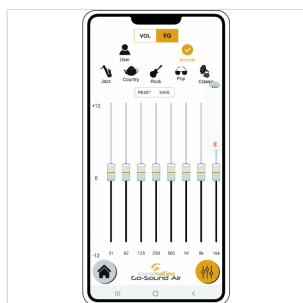

GO-SOUND 10AIR

SISTEMA PA DA 10" A BATTERIA CON MP3, BT, MIC VHF E APP GO-SOUND AIR DI CONTROLLO