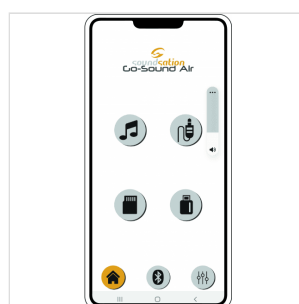

## GO-SOUND 10AIR SISTEMA PA DA 10" A BATTERIA CON MP3, BT, MIC VHF E APP GO-SOUND AIR DI CONTROLLO

Soundsation Go-Sound fa un altro passo avanti e diventa Go-Sound Air. Mantenendo tutte le funzionalità della precedente serie Go-Sound AMW (alimentazione a batteria o corrente, radiomicrofono VHF, Player con USB/SD-card/BT, Ingressi Mic/Line, EQ a 2-Bande, ecc.), è ora possibile controllare il lettore multimediale e l'ingresso stereo Aux tramite la nuova app "Go-Sound Air" per dispositivi Android® e iOS® (scaricalo da Google Play® o AppStore®).

Non è mai stato così facile suonare e controllare le tue playlist preferite dal tuo telefono cellulare o tablet: collega il diffusore all'app tramite connessione BT e il gioco è fatto.

Così come per la precedente serie AMW, la batteria dura da 5 ore (volume massimo e carica completa). L'amplificazione è in Classe-D da 250W di picco (con alimentazione a corrente). Il cabinet è in polipropilene robusto e leggero con griglia metallica, foro per stativo da 36mm e spugna acustica per proteggere il woofer e conferire un look piacevole.