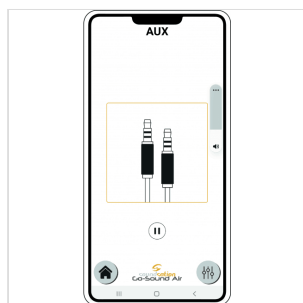

GO-SOUND 10AIR

SISTEMA PA DA 10" A BATTERIA CON MP3, BT, MIC VHF E APP GO-SOUND AIR DI CONTROLLO