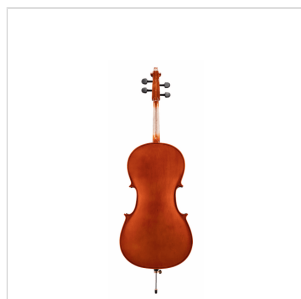

# VIOLONCELLO 1/8 VIRTUOSO STUDENT COMPLETO DI BORSA E ARCHETTO

La serie Virtuoso Student è ideale per chi si avvicina allo studio del violoncello. Grazie alle tecnologie impiegate per la costruzione abbiamo ottenuto uno strumento performante dal rapporto qualità prezzo eccezionale. I legni utilizzati, le ottime finiture, così come la lavorazione denotano una grande cura nei particolari che solitamente si trova in strumenti di fascia molto più alta, offrendo così al giovane violoncellista uno strumento performante, accessibile e facile da suonare. Lo strumento viene offerto con cordiera in lega di alluminio completa di accordatori individuali, archetto ad anima esagonale, custodia preformata con tasca interna, colofonia e tracolle.

### CARATTERISTICHE PRINCIPALI

Tavola Armonica: abete massello

Fasce e fondo: laminato

Binding: intarsiato

Ponte: Stile Francese in acero

Tastiera: acero tinto nero con effetto ebano

Montatura: bischeri e mentoniera in acero tinto con effetto ebano