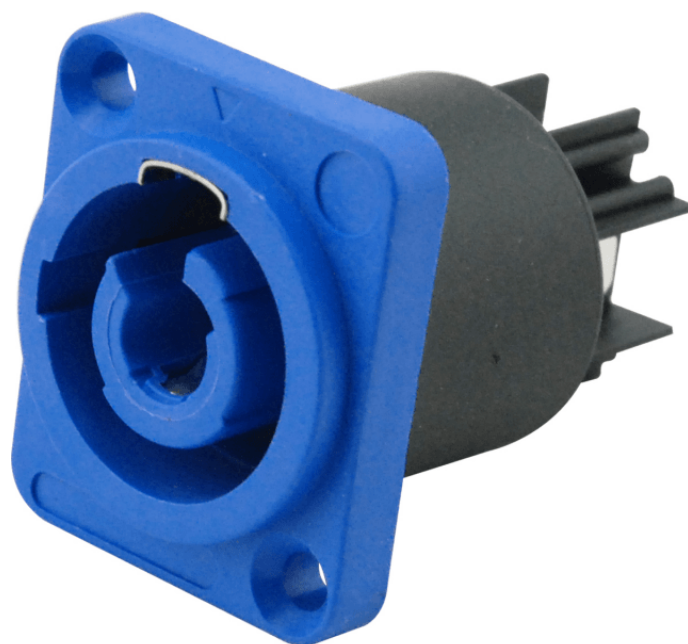

WM-AC3P-IN

# CONNETTORE DI RETE INGRESSO POWER-IN (BLU) 3 POLI

La serie Wiremaster è composta da connettori di alta qualità, prodotti nati per garantire performance di livello in un vasto range di applicazioni professionali.

### CARATTERISTICHE PRINCIPALI

Connettore di rete ingresso Power-In (blu) 3 poli

250V-20A

Confezione: 1 pz