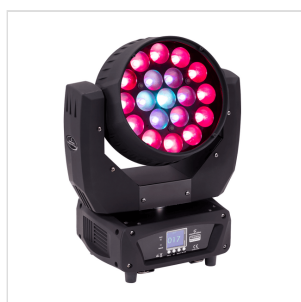

## THEISIS 1912 ZOOM SET

# SET 4 TESTA MOBILI THEISIS 1912 ZOOM CON FLIGHT CASE

La testa mobile a LED THEISIS 1912 ZOOM fa parte di una gamma più ampia di fari intelligenti a LED con DMX a marchio SOUNDSATION. Questa testa mobile è compatta, leggera e molto facile da usare. È stata progettata per soddisfare tutte le principali applicazioni beam/wash, grazie al controllo dimmer accurato, la funzione Zoom (15 ° - 60 °) e le 3 zone concentriche a controllo cromatico RGBW indipendente. Non solo, ma grazie alla precisione di 16 bit dei movimenti PAN/TILT e del dimmer, crea effetti strobo, dimmer e di posizionamento estremamente precisi. Infine, il pannello di controllo con LCD a colori è stato sviluppato per aiutare l'utente a impostare l'unità, rendendo questo dispositivo facile da usare, affidabile nelle prestazioni e versatile nelle applicazioni. Un MUST per tutti i professionisti dell'illuminazione.

#### CARATTERISTICHE PRINCIPALI

19 LED da 12W RGBW CREE con 42400 Lux max (massima illuminazione @ 1m - fascio a 15°)

LED ad altissima durata (100000 ore circa), basso consumo energetico e rispetto per l'ambiente

Movimento PAN: 540° (precisione a 16-bit)

Movimento TILT: 265° (precisione a 16-bit)

Display LCD TFT con interfaccia utente semplice e intuitiva

Flight Case Professionale con ruote (due ruote con freno)