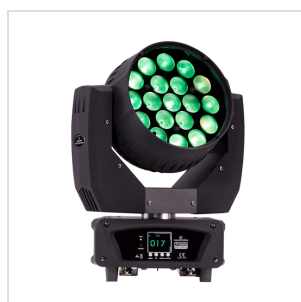

# SET 4 TESTA MOBILI THEISIS 1912 ZOOM CON FLIGHT CASE

La testa mobile a LED THEISIS 1912 ZOOM fa parte di una gamma più ampia di fari intelligenti a LED con DMX a marchio SOUNDSATION. Questa testa mobile è compatta, leggera e molto facile da usare. È stata progettata per soddisfare tutte le principali applicazioni beam/wash, grazie al controllo dimmer accurato, la funzione Zoom (15 ° - 60 °) e le 3 zone concentriche a controllo cromatico RGBW indipendente. Non solo, ma grazie alla precisione di 16 bit dei movimenti PAN/TILT e del dimmer, crea effetti strobo, dimmer e di posizionamento estremamente precisi. Infine, il pannello di controllo con LCD a colori è stato sviluppato per aiutare l'utente a impostare l'unità, rendendo questo dispositivo facile da usare, affidabile nelle prestazioni e versatile nelle applicazioni. Un MUST per tutti i professionisti dell'illuminazione.

#### CARATTERISTICHE PRINCIPALI

19 LED da 12W RGBW CREE con 42400 Lux max (massima illuminazione @ 1m - fascio a 15°)

LED ad altissima durata (100000 ore circa), basso consumo energetico e rispetto per l'ambiente

Movimento PAN: 540° (precisione a 16-bit)

Movimento TILT: 265° (precisione a 16-bit)

Display LCD TFT con interfaccia utente semplice e intuitiva

Flight Case Professionale con ruote (due ruote con freno)

#### SPECIFICHE

<b>Sorgente Luminosa</b>	19 LED CREE da 12W RGBW 4IN1 ad elevata luminosità
<b>Luminanza</b>	Max 42400 Lux @1m (Full bright, 15° Beam Angle)
<b>Durata LED</b>	100.000 ore circa